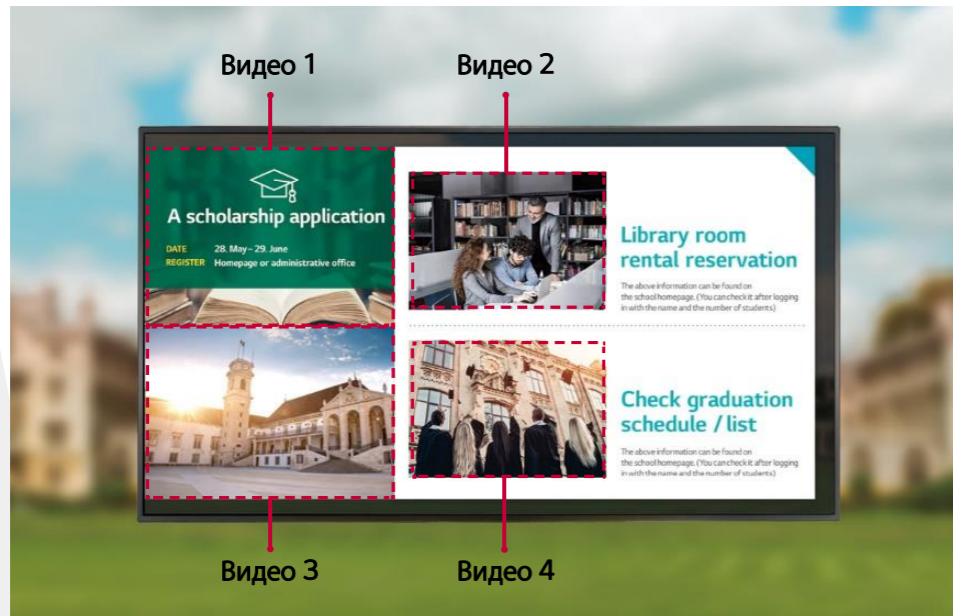

Функциональная Smart Signage платформа WP401

Удобство Smart платформы

Домашнее меню Все-в-Одном

WP401 имеет встроенное домашнее меню, аналогичное профессиональным дисплеям. На экран выводится информация о текущем статусе устройства, возможность перехода в меню управления контентом и ярлыки для быстрого доступа к важным разделам меню, существенно упрощая взаимодействие с устройством.

Встроенный менеджер контента

Встроенный менеджер контента (embedded CMS) позволяет пользователям управлять контентом, загружать контент из внешних источников, создавать плейлисты и расписания. Встроенный интуитивный графический интерфейс поддерживает различные устройства ввода и даже удаленное управление по сети.

Многоэкранный режим PBP/PIP

PBP (картинка-за-картинкой) позволяет одновременно выводить до 4 источников изображения на одном экране, в то время как PIP (картинка-в-картинке) позволяет одновременно отображать полноэкранный основной экран и вторичный меньшим окном в различных вариантах раскладки. Это дает гибкость в вопросе размещения на экране каждого источника контента.