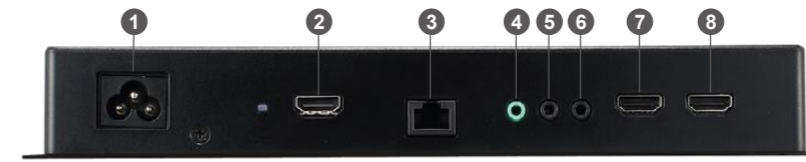

Габаритные размеры (единицы измерения: мм)

Интерфейсы

Передняя панель

Задняя панель

- | | | |
|-----------------|----------------|---------------|
| 1 Питание | 5 RS-232C вход | 9 DP вход |
| 2 HDMI выход | 6 IR вход | 10 DP выход |
| 3 LAN вход | 7 HDMI вход 1 | 11 USB вход 1 |
| 4 RS-232C выход | 8 HDMI вход 2 | 12 USB вход 2 |