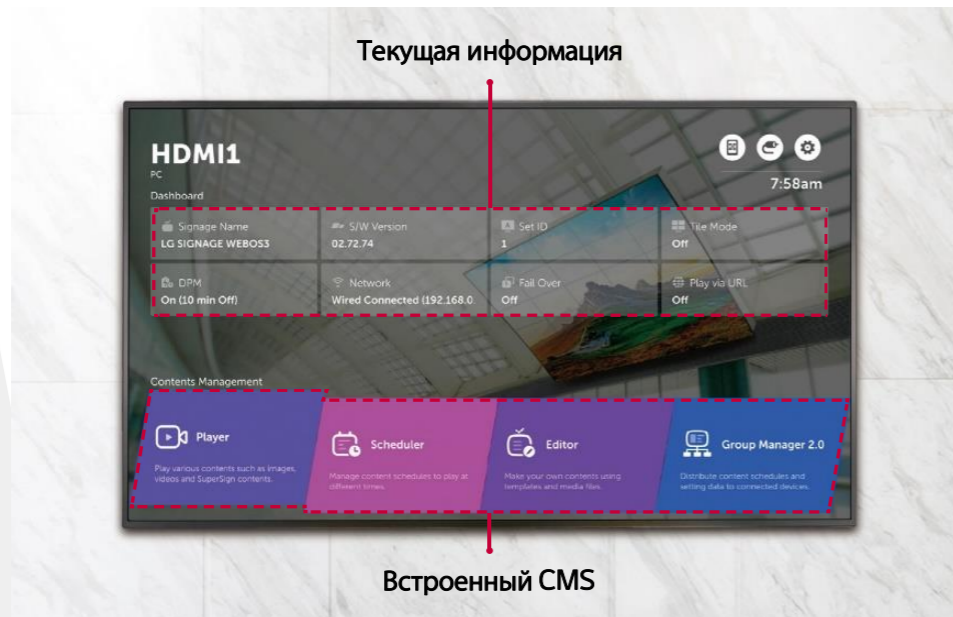

Управление дисплеем

Помимо управления контентом, WP401 может передавать команды профессиональным панелям LG посредством подключения RS232. Это позволяет удобно и гибко настраивать такие параметры, как питание, яркость и громкость дисплея.

Функциональная Smart Signage платформа WP401

Удобство Smart платформы

Домашнее меню Все-в-Одном

WP401 имеет встроенное домашнее меню, аналогичное профессиональным дисплеям. На экран выводится информация о текущем статусе устройства, возможность перехода в меню управления контентом и ярлыки для быстрого доступа к важным разделам меню, существенно упрощая взаимодействие с устройством.

Встроенный менеджер контента

Встроенный менеджер контента (embedded CMS) позволяет пользователям управлять контентом, загружать контент из внешних источников, создавать плейлисты и расписания. Встроенный интуитивный графический интерфейс поддерживает различные устройства ввода и даже удаленное управление по сети.

Многоэкранный режим PBP/PIP

PBP (картинка-за-картинкой) позволяет одновременно выводить до 4 источников изображения на одном экране, в то время как PIP (картинка-в-картинке) позволяет одновременно отображать полноэкранный основной экран и вторичный меньшим окном в различных вариантах раскладки. Это дает гибкость в вопросе размещения на экране каждого источника контента.