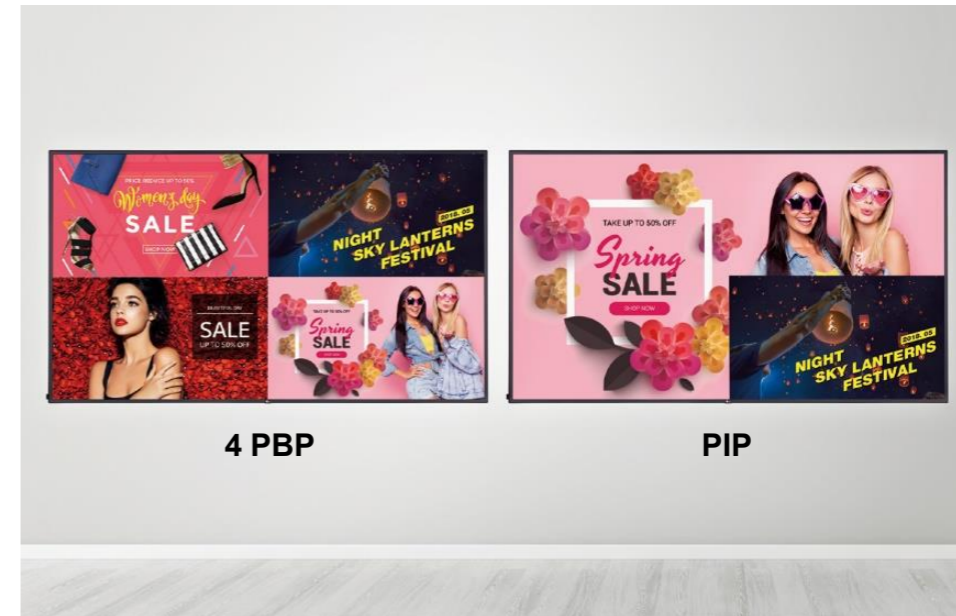

Многоэкранный режим PBP/PIP

PBP (картинка-за-картинкой) позволяет одновременно выводить до 4 источников изображения на одном экране, в то время как PIP (картинка-в-картинке) позволяет одновременно отображать полноэкранный основной экран и вторичный меньшим окном в различных вариантах раскладки. Это дает гибкость в вопросе размещения на экране каждого источника контента.