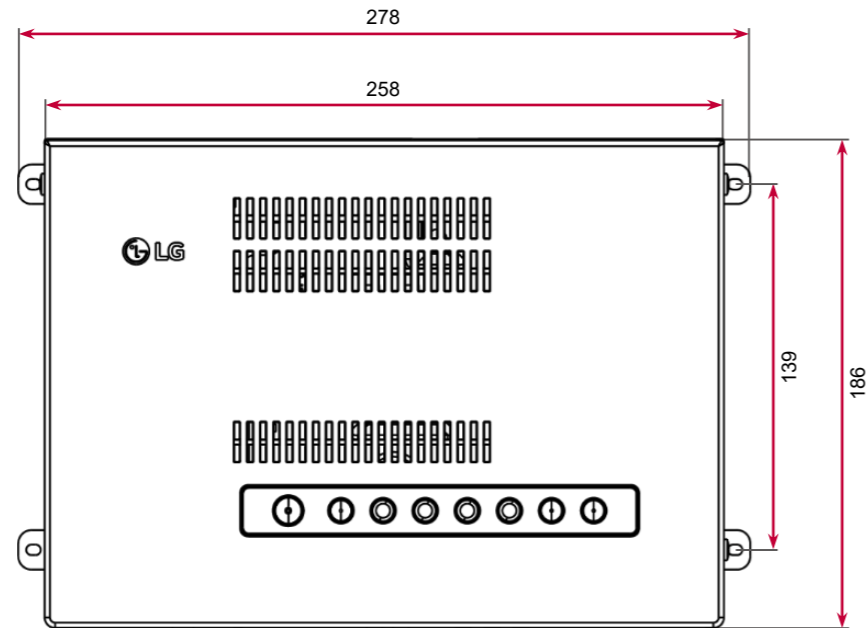

Габаритные размеры (единицы измерения: мм)

Интерфейсы

Передняя панель

Задняя панель

- | | | |
|-----------------|----------------|---------------|
| 1 Питание | 5 RS-232C вход | 9 DP вход |
| 2 HDMI выход | 6 IR вход | 10 DP выход |
| 3 LAN вход | 7 HDMI вход 1 | 11 USB вход 1 |
| 4 RS-232C выход | 8 HDMI вход 2 | 12 USB вход 2 |