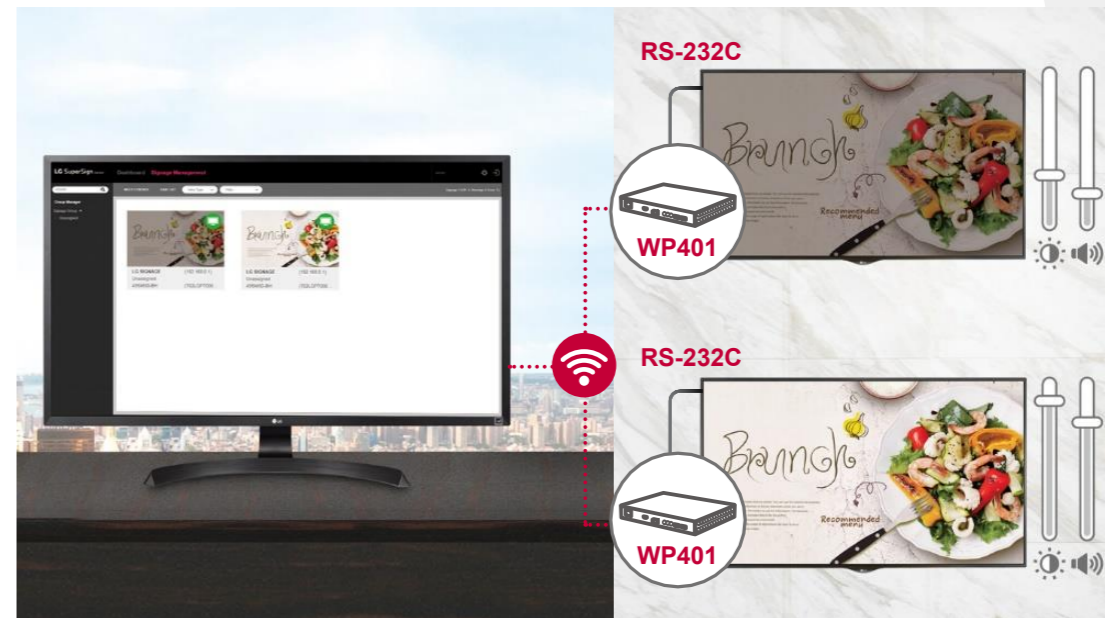

Функциональная Smart Signage платформа

WP401

WP401 webOS box оснащена на высокопроизводительной и удобной для пользователя платформой webOS 4.0. При подключении к цифровому дисплею превращает его в полнофункциональную LG Digital Signage платформу. WP401 позволяет одновременно выполнять несколько задач, обеспечивая плавное воспроизведение контента, а интуитивное экранное меню обеспечивает удобство пользования.

* Все изображения использованы в качестве иллюстраций

Функциональная Smart Signage платформа

WP401

Возможности масштабирования

Обновление до webOS 4.0 Smart Signage платформы

WP401 может быть подключен к любому типу профессиональных дисплеев LG вне зависимости от их платформы. webOS box обеспечивает широкий функционал, необходимый для различных направлений бизнеса, посредством удобного и интуитивного интерфейса. Это дает возможность интеграции в систему LG SuperSign и позволяет использовать разработанные для webOS приложения. Кроме того, WP401 дает новые возможности по управлению дисплеем.

Управление дисплеем

Помимо управления контентом, WP401 может передавать команды профессиональным панелям LG посредством подключения RS232. Это позволяет удобно и гибко настраивать такие параметры, как питание, яркость и громкость дисплея.

Функциональная Smart Signage платформа WP401

Удобство Smart платформы

Домашнее меню Все-в-Одном

WP401 имеет встроенное домашнее меню, аналогичное профессиональным дисплеям. На экран выводится информация о текущем статусе устройства, возможность перехода в меню управления контентом и ярлыки для быстрого доступа к важным разделам меню, существенно упрощая взаимодействие с устройством.