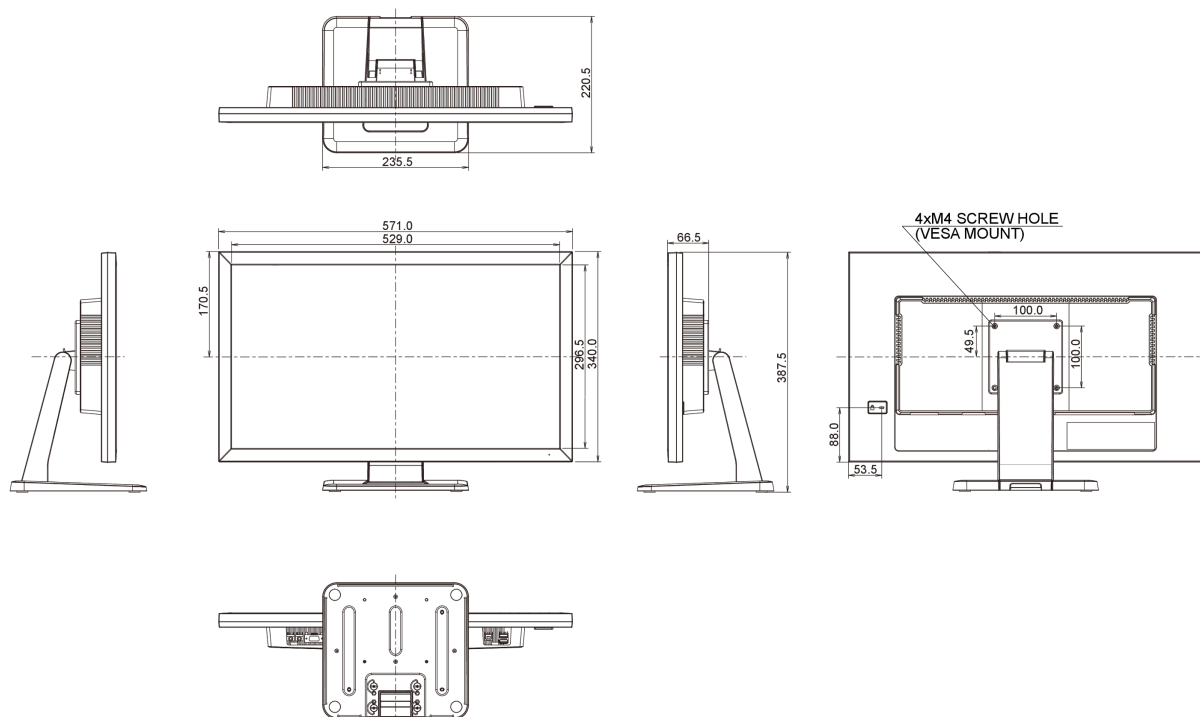

## 10 РАЗМЕР / ВЕС

Размер продукта Ш x В x Г	517 x 387.5 x 220.5мм
Вес (без упаковки)	6кг
EAN код	4948570116508