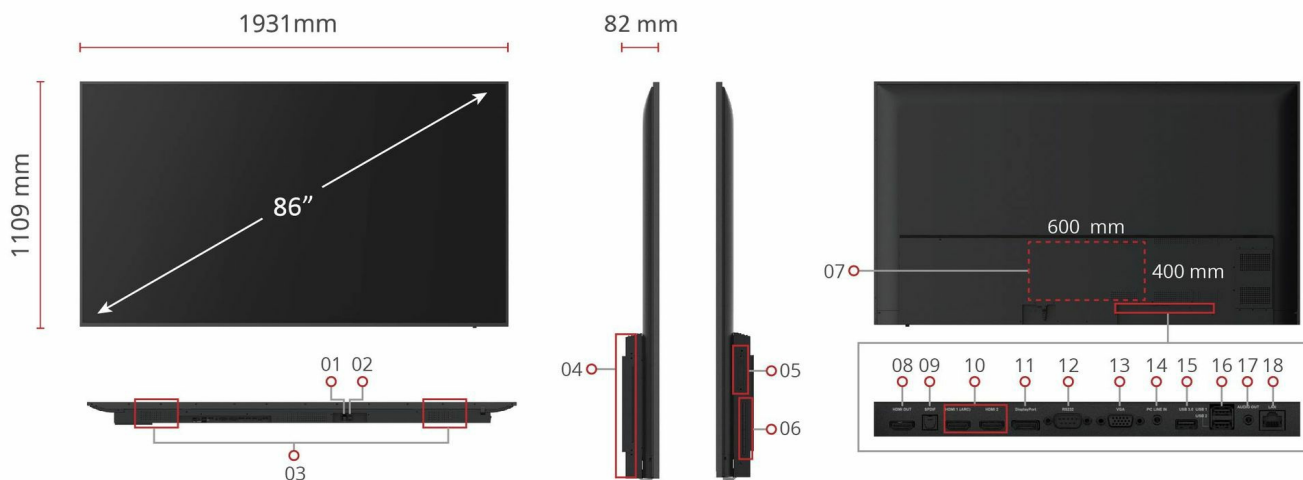

vController, SureMDM, Revel Digital и многое другое

1. Питание
2. Встроенные динамики
3. Слот для ПК
4. WiFi слот
5. Управление меню
6. VESA
7. ®
8. Настенное крепление 600x400мм
9. HDMI Out