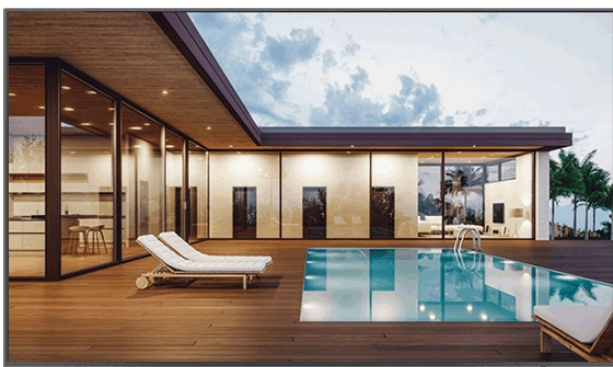

* встроенное приложение myViewBoard Display для поддержки беспроводной трансляции

Весь контент на одном экране для устройства с установленным приложением

Дисплей позволяет всем мобильным пользователям обмениваться контентом в формате Full HD.