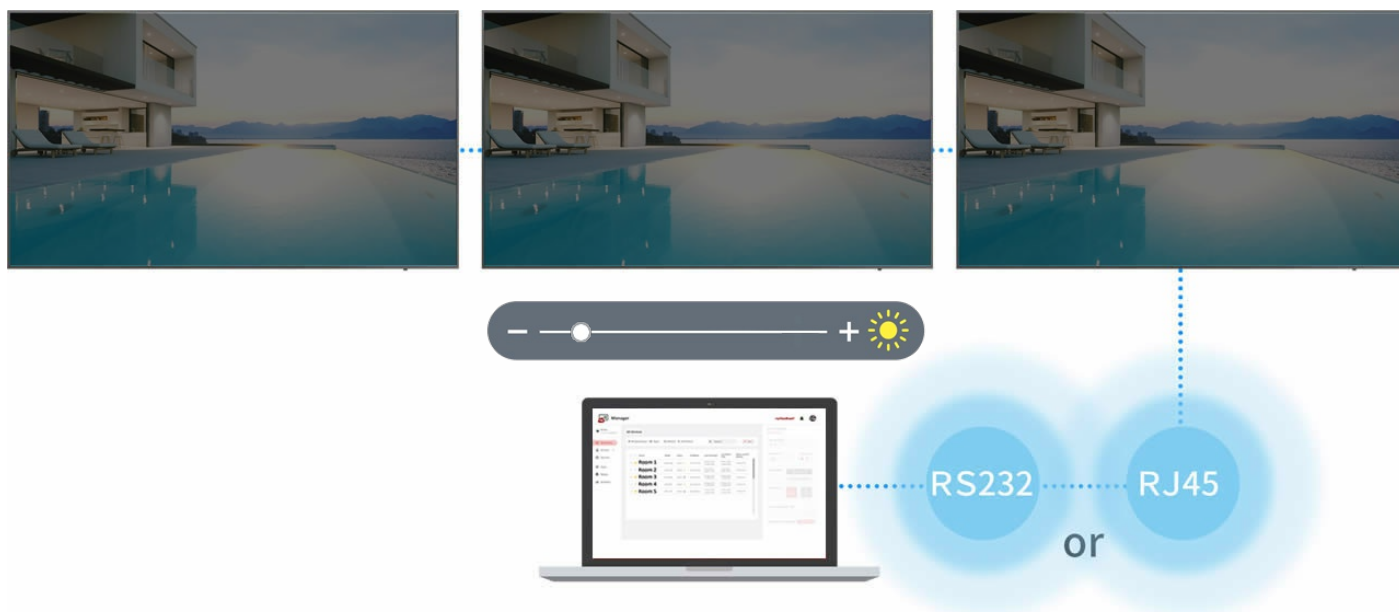

Связь с интернет-ресурсами

Веб-браузер

Качественный дисплей для современных встреч

Высокая яркость и тонкая рамка

Простое удаленное управление

Удаленные настройки и управление контентом myViewBoard manager, SureMDM, Revel Digital и другие

vController, SureMDM, Revel Digital и многое другое

1. Питание
2. Встроенные динамики
3. Слот для ПК
4. WiFi слот
5. Управление меню
6. VESA
7. ®
8. Настенное крепление 600x400мм
9. HDMI Out

10. SPDIF
11. HDMI In x 2
12. DisplayPort
13. RS232
14. VGA
15. Audio In
16. USB 3.0 Type A (USB Playback)
17. USB 2.0 Type A x 2 (USB Playback)
18. Audio Out
19. LAN