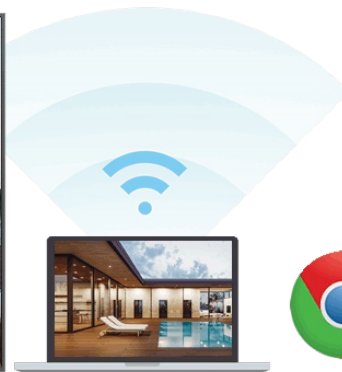

ViewSonic® CDE8620-W - это 86-дюймовый дисплей с разрешением 4К и поддержкой работы в режиме 24x7. Встроенное программное обеспечение для совместного использования экрана *, ViewBoard® Cast и Display, а также использование ViewBoard® Cast USB-C / HDMI донглов позволяют нескольким пользователям, будь то в комнате для презентаций или удаленно, участвовать в конференциях и обмениваться контентом друг с другом, превращая CDE8620-W в динамический контент-хаб. Этот надежный коммерческий дисплей оснащен четырехъядерным процессором и внутренней памятью, что позволяет воспроизводить мультимедиа из внутренней памяти или с USB-накопителя. Поддерживая системы удаленного конфигурирования и управления контентом, ViewSonic® CDE8620-W также подходит для использования в качестве рекламного дисплея.

*совместимость с Chrome, Android, Windows, Mac OS и iOS

Простая организация групповых презентаций

Мгновенная трансляция без ключа или установки приложения

Любой ноутбук с браузером

Никакой настройки не требуется, просто откройте браузер Chrome, Chromium или Edge, чтобы поделиться своим контентом.

* встроенное приложение myViewBoard Display для поддержки беспроводной трансляции

Весь контент на одном экране для устройства с установленным приложением

Дисплей позволяет всем мобильным пользователям обмениваться контентом в формате Full HD.

Связь с интернет-ресурсами

Веб-браузер

Качественный дисплей для современных встреч

Высокая яркость и тонкая рамка

Простое удаленное управление

Удаленные настройки и управление контентом myViewBoard manager, SureMDM, Revel Digital и другие