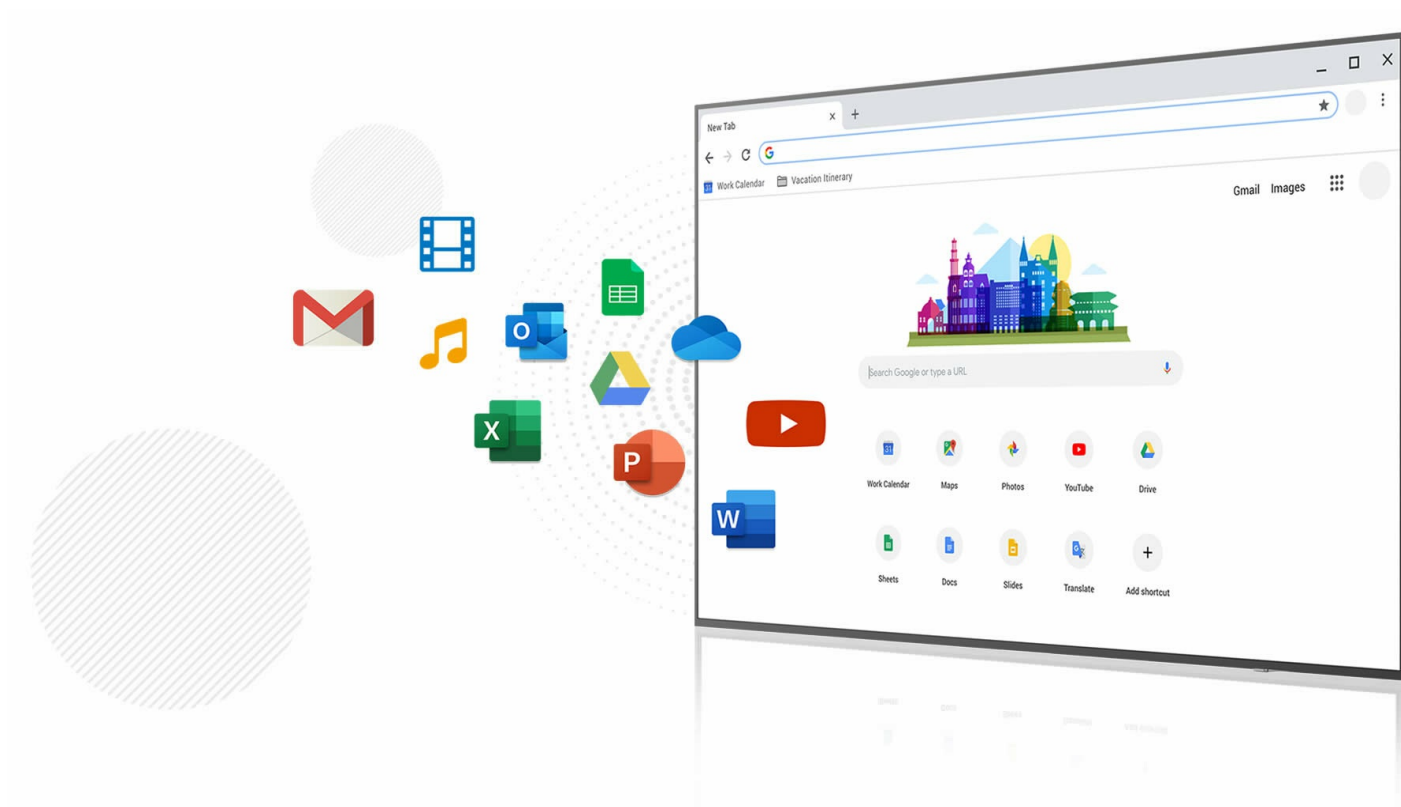

Коммерческий дисплей 24x7 86" 4К

ViewSonic®
See the difference™ 

CDE8620-W

- 24x7
- Функция Easy Cast
- Беспроводные презентации из любого места и с различных устройств
- USB-накопитель с поддержкой технологии Plug-and-Play для фотографий, музыки и видео
- Многозадачность благодаря мощному встроенному плееру и слоту для ПК
- Коммерческий дисплей с разрешением 4К и тонкой рамкой

ViewSonic® CDE8620-W - это 86-дюймовый дисплей с разрешением 4К и поддержкой работы в режиме 24x7. Встроенное программное обеспечение для совместного использования экрана *, ViewBoard® Cast и Display, а также использование ViewBoard® Cast USB-C / HDMI донглов позволяют нескольким пользователям, будь то в комнате для презентаций или удаленно, участвовать в конференциях и обмениваться контентом друг с другом, превращая CDE8620-W в динамический контент-хаб. Этот надежный коммерческий дисплей оснащен четырехъядерным процессором и внутренней памятью, что позволяет воспроизводить мультимедиа из внутренней памяти или с USB-накопителя. Поддерживая системы удаленного конфигурирования и управления контентом, ViewSonic® CDE8620-W также подходит для использования в качестве рекламного дисплея.

* встроенное приложение myViewBoard Display для поддержки беспроводной трансляции

Весь контент на одном экране для устройства с установленным приложением

Дисплей позволяет всем мобильным пользователям обмениваться контентом в формате Full HD.

Связь с интернет-ресурсами

Веб-браузер

Качественный дисплей для современных встреч

Высокая яркость и тонкая рамка

Простое удаленное управление

Удаленные настройки и управление контентом myViewBoard manager, SureMDM, Revel Digital и другие