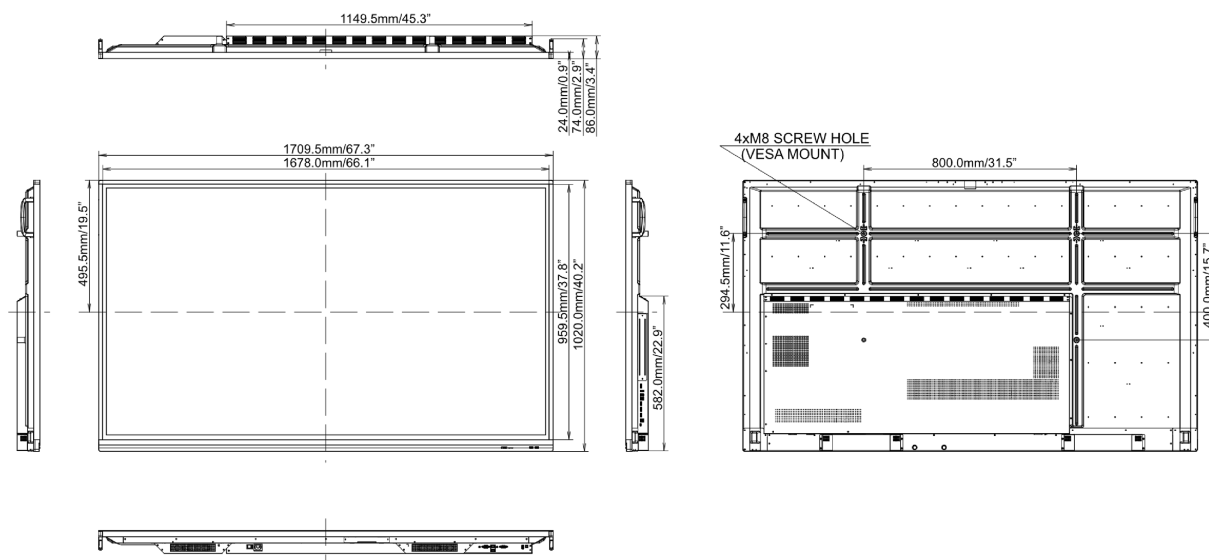

09 СТАНДАРТЫ

Сертификаты

CB, CE, TÜV-Bauart, EAC, RoHS support, ErP, WEEE, REACH (RoHS, PFOS, PFC)

Другое

Согласно регламенту REACH, содержание особо опасных веществ (SVHC) - свинца, превышает 0.1%

10 РАЗМЕР / ВЕС

Размер продукта Ш x В x Г

1709 x 1020 x 86мм

Размер коробки Ш x В x Г

1848 x 1136 x 270мм

Вес (без упаковки)

50.8кг

Вес (с упаковкой)

65.8кг

EAN код

4948570118427

TE7504MIS-B1AG

Все товарные знаки и торговые марки являются собственностью их владельцев и они защищены. Ошибки и изменения допускаются. Спецификации могут быть изменены без уведомления. Все LCD мониторы соответствуют стандарту ISO-9241-307:2008 по политике битых пикселей.

© IIYAMA CORPORATION. ALL RIGHTS RESERVED