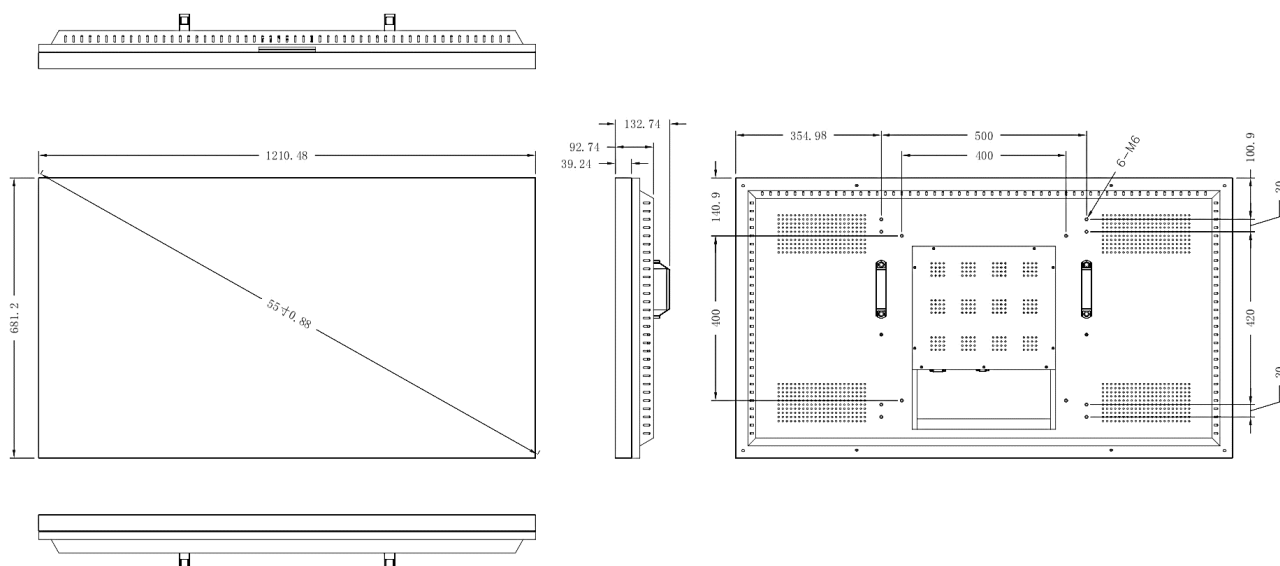

### Physical

<b>Bezel</b>	0.88 mm	
<b>Body Dimension</b>	1019.26 x 573.75 x 95.5 mm	1210.48 x 681.2 x 92.74 mm
<b>Set Weight</b>	20 kg	26kg
<b>Package Dimension (2 sets inside)</b>	1160 x 730 x 380 mm	1360 x 380 x 840 mm
<b>Package Weight (2 sets inside)</b>	53 kg	63kg
<b>Handle</b>	2	2
<b>VESA Mounting</b>	400 x 400	400 x 400

### Dimension Drawing

BP46L

BP55L