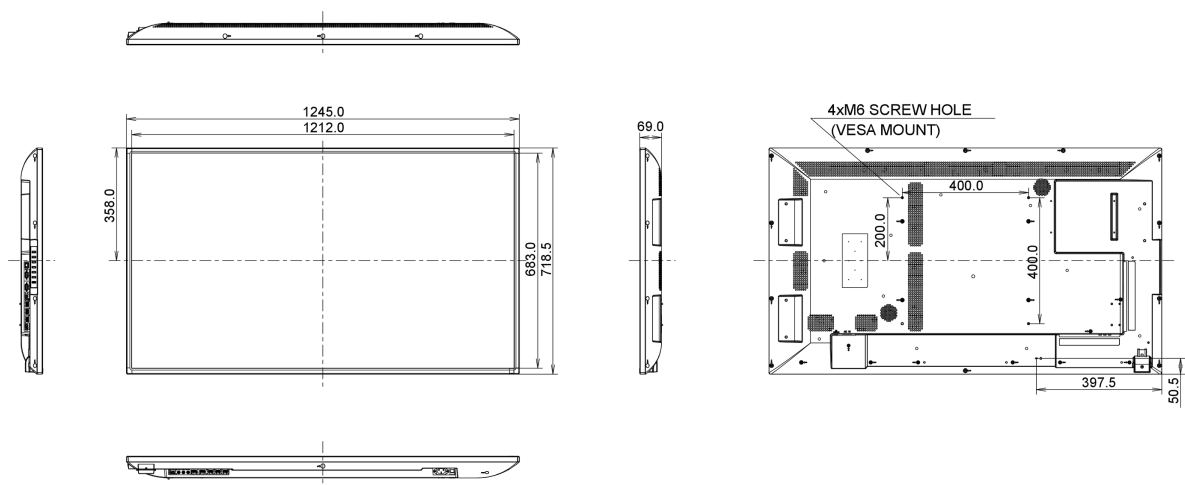

09 РАЗМЕР / ВЕС

Размер продукта Ш x В x Г	1245.0 x 718.5 x 69мм
Размер коробки Ш x В x Г	1423 x 863 x 226мм
Вес (без упаковки)	16.8кг
Вес (с упаковкой)	23.7кг
EAN код	4948570116263

10 МАРКИРОВКА ЭНЕРГОЭФФЕКТИВНОСТИ ЕС