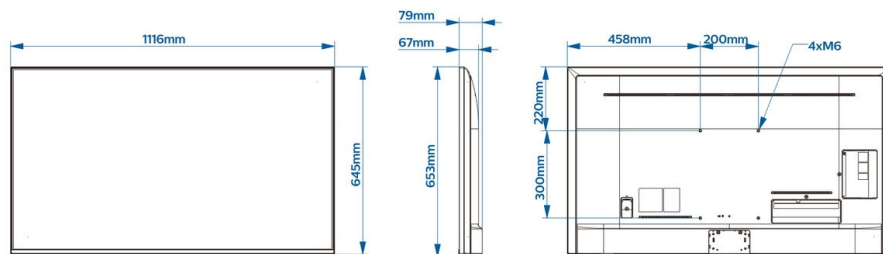

## Размеры

- Размеры корпуса (Ш x В x Г): 1116 x 645 x 67/79 миллиметра
- Вес продукта: 13,2 кг
- Совместимое настенное крепление VESA: 200 x 300 мм, M6

Дата выпуска 2022-05-16

Версия: 1.0.1

12 NC: 8670 001 78196  
EAN: 87 18863 03083 7