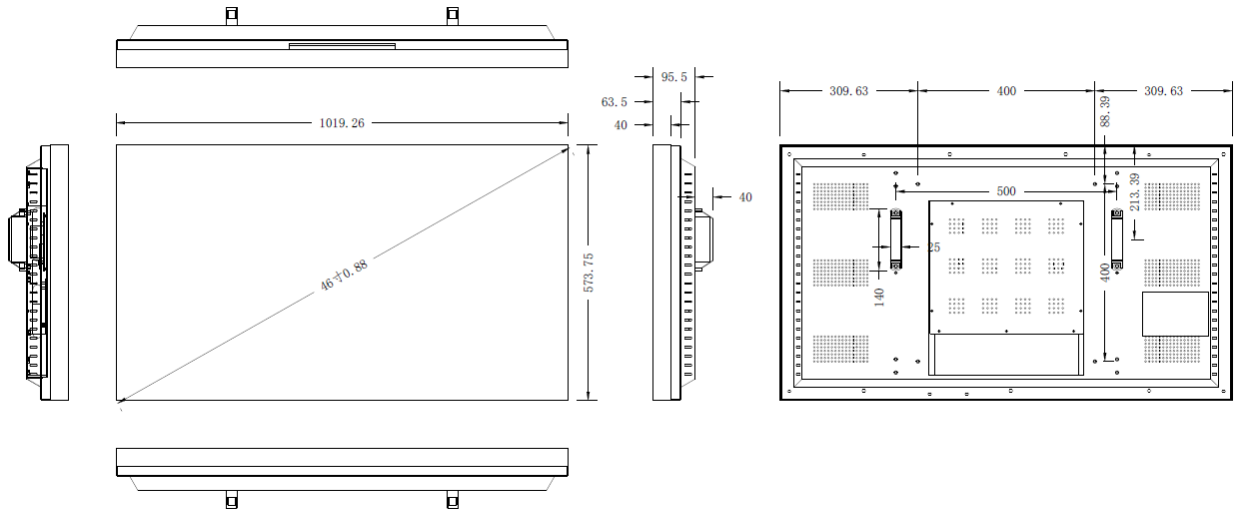

## Physical

Bezel	0.88 mm
Body Dimension(w/o handle)	1019.26 (W) × 573.76 (H) × 95.5 (D) mm
Set Weight	20 Kg
Package Dimension (2 sets inside)	1160 (W) × 730 (H) × 380 (D) mm
Package Weight (2 sets inside)	TBD
Handle	2
VESA Mounting	400 × 400

## Dimension Drawing