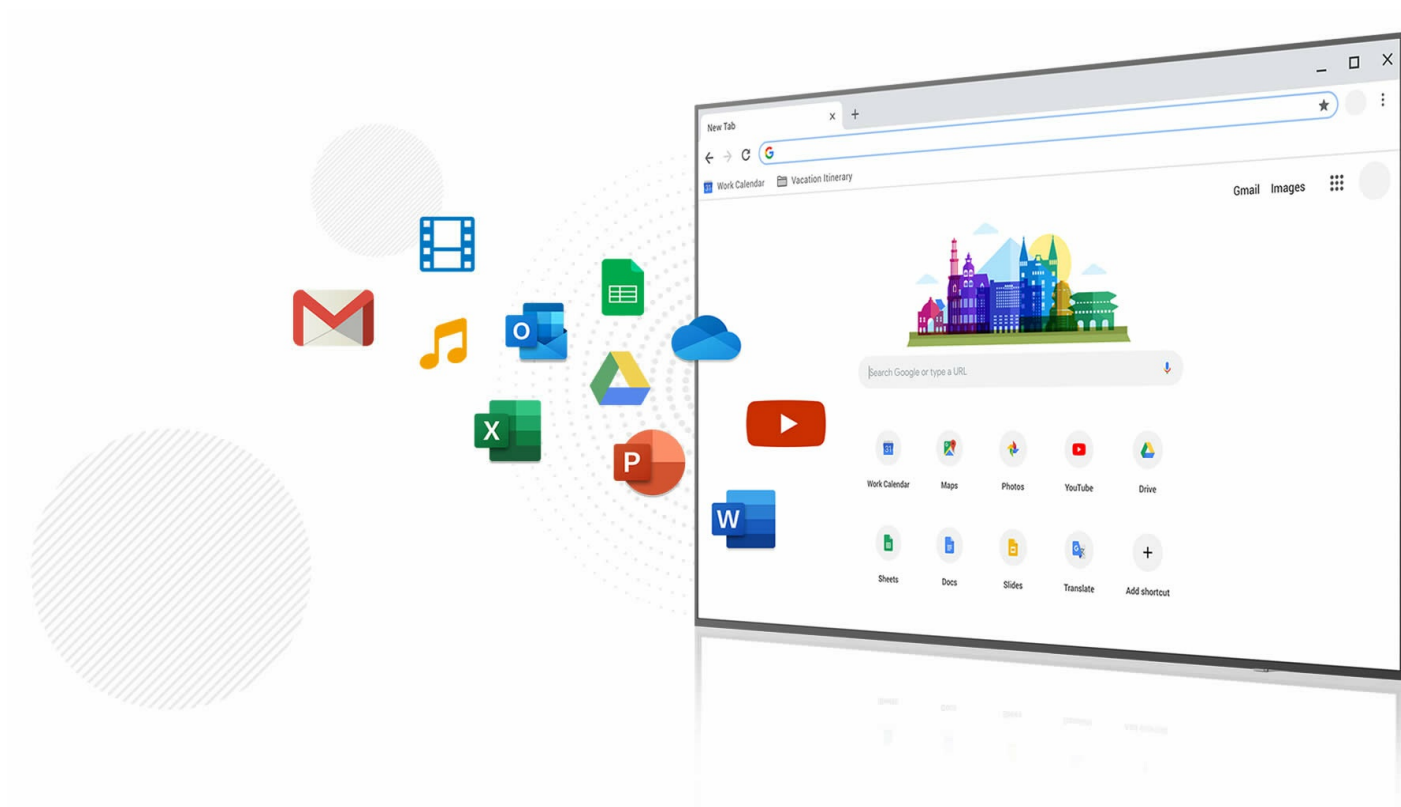

ViewSonic® CDE7520-W - это 75-дюймовый дисплей с разрешением 4K и поддержкой работы в режиме 24x7. Встроенное программное обеспечение для совместного использования экрана *, ViewBoard® Cast и Display, а также использование ViewBoard® Cast USB-C / HDMI донглов позволяют нескольким пользователям, будь то в комнате для презентаций или удаленно, участвовать в конференциях и обмениваться контентом друг с другом, превращая CDE7520-W в динамический контент-хаб. Этот надежный коммерческий дисплей оснащен четырехъядерным процессором и внутренней памятью, что позволяет воспроизводить мультимедиа из внутренней памяти или с USB-накопителя. Поддерживаемые системы удаленного конфигурирования и управления контентом, ViewSonic® CDE7520-W также подходит для использования в качестве рекламного дисплея.

* встроенное приложение myViewBoard Display для поддержки беспроводной трансляции

Весь контент на одном экране для устройства с установленным приложением

Дисплей позволяет всем мобильным пользователям обмениваться контентом в формате Full HD.

Проигрывайте мультимедия и контент из интернета

Дружественный интерфейс
Встроенный проигрыватель с WiFi со слотами для ПК

*WiFi-модуль LB-WIFI-001 & ПК VPC12-WPO приобретаются отдельно

Интегрированный мультимедийный плеер USB-накопитель с поддержкой технологии Plug-and-Play для фотографий, музыки и видео

Связь с интернет-ресурсами

Веб-браузер

Качественный дисплей для современных встреч

Высокая яркость и тонкая рамка

Простое удаленное управление

Удаленные настройки и управление контентом myViewBoard manager, SureMDM, Revel Digital и другие