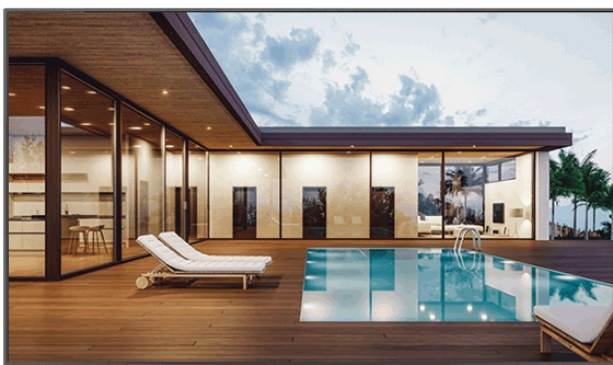

* встроенное приложение myViewBoard Display для поддержки беспроводной трансляции

Весь контент на одном экране для устройства с установленным приложением

Дисплей позволяет всем мобильным пользователям обмениваться контентом в формате Full HD.