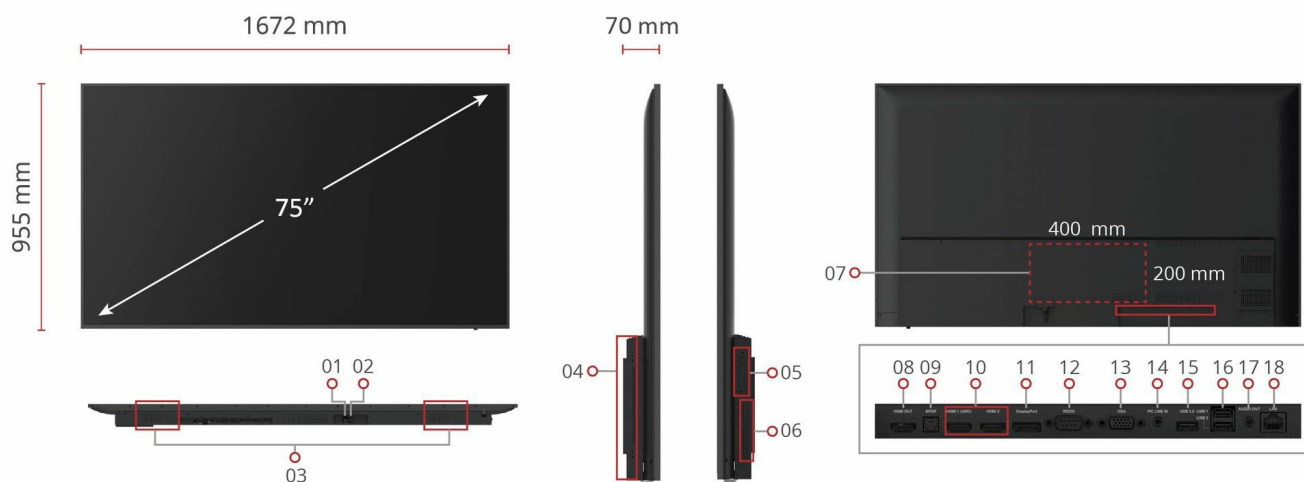

Размеры и порты ввода / вывода

1. AC in
2. Питание
3. Встроенные динамики
4. Слот для ПК
5. WiFi слот
6. Управление меню
7. VESA
8. ®
9. Настенное крепление 400x200мм

10. HDMI Out
11. SPDIF
12. HDMI In x 2
13. DisplayPort
14. RS232
15. VGA
16. Audio In
17. USB 3.0 Type A (USB Playback)
18. USB 2.0 Type A x 2 (USB Playback)
19. Audio Out
20. LAN

Характеристики

| | | |
|----------------|---------------------------|---|
| Display | Размер экрана | 75" |
| | Тип/Технология | TFT LCD. IPS-тип, подсветка DLED |
| | Область отображения (мм) | 1649.664(Г) × 927.936(В)(диагональ 75") |
| | Исходное разрешение | 3840 x 2160 |
| | Соотношение сторон | 16:09 |
| | Цвета | 1.07М цветов |
| | Яркость | 450 нит (тип.) |
| | Коэффициент контрастности | 1200:1 тип. |
| | Время отклика | 8 мс |
| | Углы обзора | H = 178, V = 178тип. |
| | Срок службы подсветки | 30,000 часов (минимум) |
| | Поверхность | Антибликовое покрытие, твердость 3H, затемнение 25% |
| | Рамка | Тонкая |
| | Ориентация | Горизонтальная |
| | 24x7 | Да |
| | Touch | Тип/Технология |
| Тач-разрешение | | Нет |
| Точек касания | | Нет |
| INPUT | HDMI | x2 |
| | RGB / VGA | x1 |
| | DisplayPort | x1 |
| | DVI | Нет |
| | S-Video | Нет |
| | RF (TV) | Нет |
| | Audio | x1 (3.5mm) |
| | CVBS | Нет |
| | YPbPr | Нет |
| | MIC(Microphone) | Нет |
| | RS-232 | x1 |
| | IR Pass Thru | Нет |