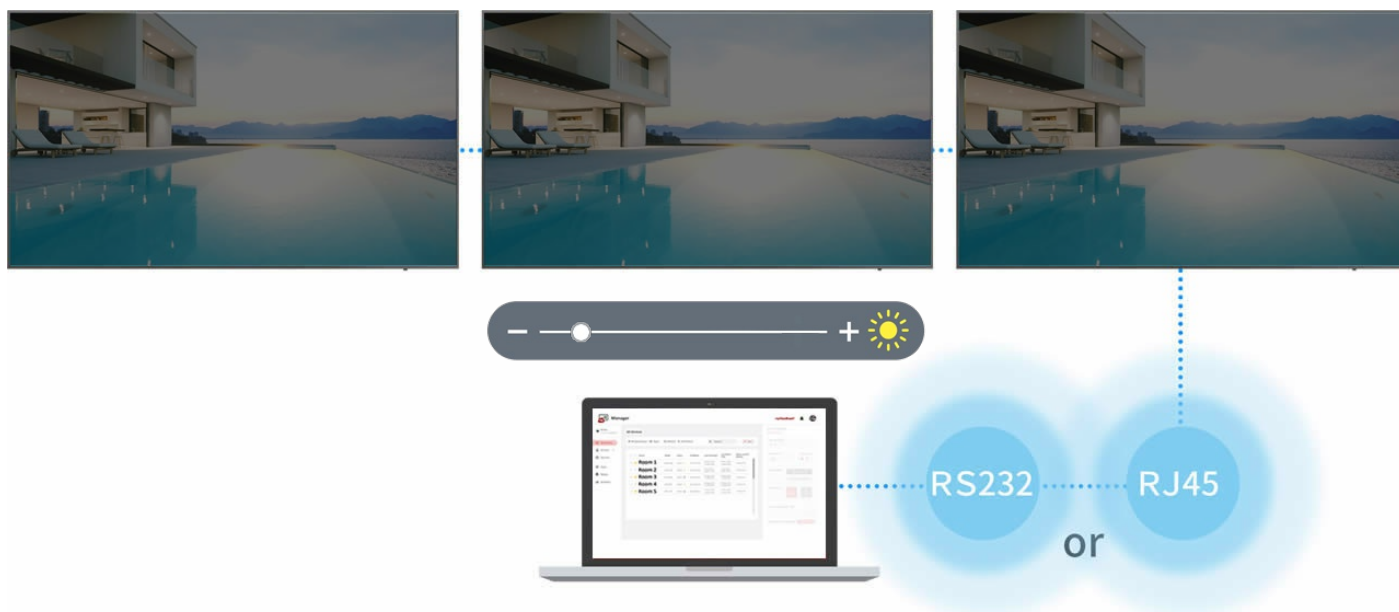

Связь с интернет-ресурсами

Веб-браузер

Качественный дисплей для современных встреч

Высокая яркость и тонкая рамка

Простое удаленное управление

Удаленные настройки и управление контентом myViewBoard manager, SureMDM, Revel Digital и другие

Размеры и порты ввода / вывода

1. AC in
2. Питание
3. Встроенные динамики
4. Слот для ПК
5. WiFi слот
6. Управление меню
7. VESA
8. ®
9. Настенное крепление 400x200мм

10. HDMI Out
11. SPDIF
12. HDMI In x 2
13. DisplayPort
14. RS232
15. VGA
16. Audio In
17. USB 3.0 Type A (USB Playback)
18. USB 2.0 Type A x 2 (USB Playback)
19. Audio Out
20. LAN