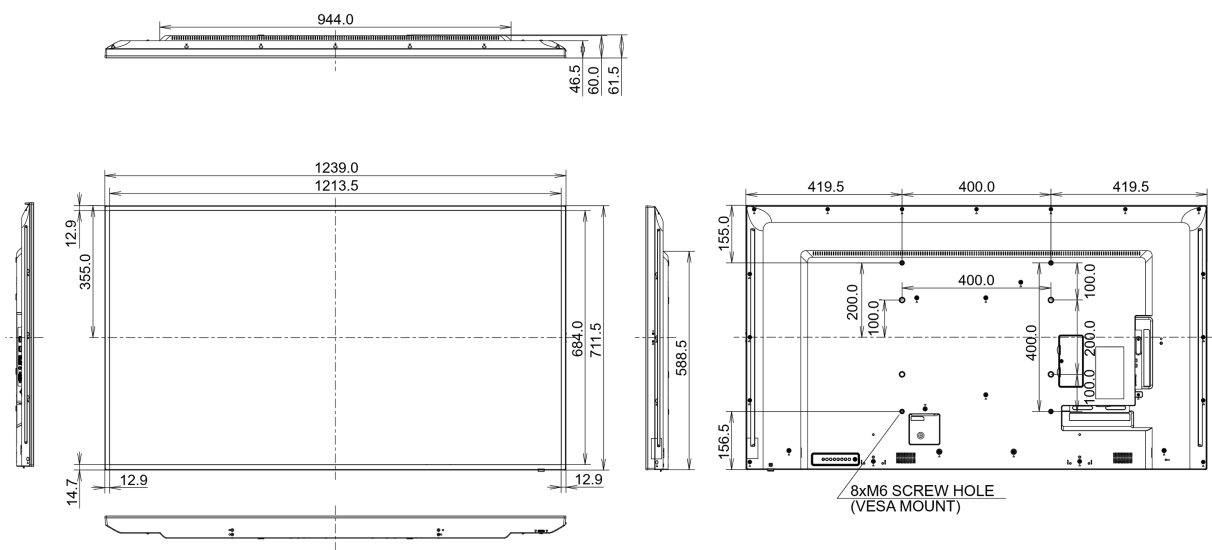

08 СТАНДАРТЫ

Сертификаты	CB, CE, TÜV-Bauart, CU
Класс энергоэффективности	B
Другое	Согласно регламенту REACH, содержание особо опасных веществ (SVHC) - свинца, превышает 0,1%

09 РАЗМЕР / ВЕС

Размер продукта Ш x В x Г	1239.2 x 711.6 x 61.7мм
Размер коробки Ш x В x Г	1365 x 864 x 185мм
Вес (без упаковки)	16кг
EAN код	4948570116331