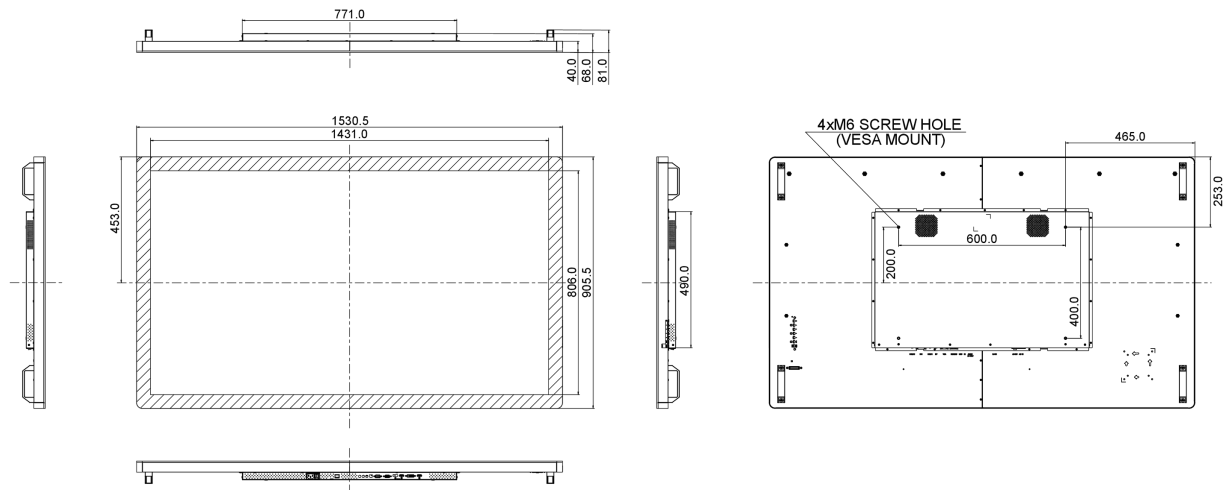

10 РАЗМЕР / ВЕС

Размер продукта Ш x В x Г	1530.5 x 905.5 x 68.0мм
Размер коробки Ш x В x Г	1670 x 1020 x 310мм
Вес (без упаковки)	59.8кг
Вес (с упаковкой)	69кг
EAN код	4948570117260

11 МАРКИРОВКА ЭНЕРГОЭФФЕКТИВНОСТИ ЕС