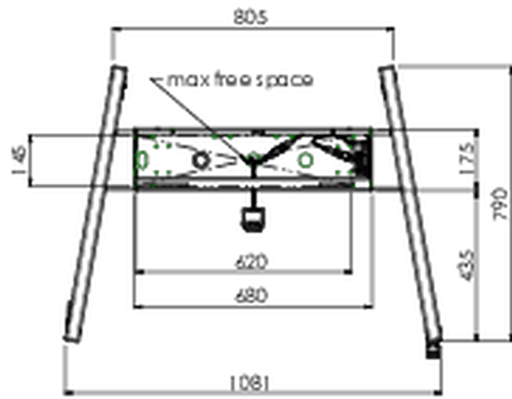

Напольный подъемник XL на колесах для плоских сенсорных экранов до 160 кг с защитной запирающейся крышкой.

Описание: Моторизованная тележка для сенсорных экранов размером до VESA 800x600. Что делает этот продукт таким уникальным, так это гибкость при выборе диагонали экрана и простота установки: всего за три шага продукт устанавливается и готов к использованию. Эта подставка на колесиках с электрической регулировкой высоты имеет плавную и бесшумную регулировку высоты и встроенный кронштейн для экрана, содержащий большинство шаблонов VESA, что делает ее подходящей практически для любого дисплея. У встроенного кронштейна VESA есть еще одна особенность: его можно использовать для размещения настольного ПК сзади. Максимальный поддерживаемый размер дисплея 98 дюймов, максимальный вес 160 кг. В этот комплект входит набор адаптеров [MD 052B7288](#).

01 TECHNICAL SPECIFICATION

| | |
|---------------------|-----------------------------|
| Type | Floor lift on wheels |
| Height adjustment | 600mm, 1295,5 - 1895,5mm |
| Max weight capacity | 160kg / монитор |
| VESA maximum | 800 x 600mm |
| Extra | скорость подъема до 20 мм/с |

02 РАЗМЕР / ВЕС

Вес (без упаковки)

71 кг

ЕАН код

4948570032587

Все товарные знаки и торговые марки являются собственностью их владельцев и они защищены. Ошибки и изменения допускаются. Спецификации могут быть изменены без уведомления. Все LCD мониторы соответствуют стандарту ISO-9241-307:2008 по политике битых пикселей.