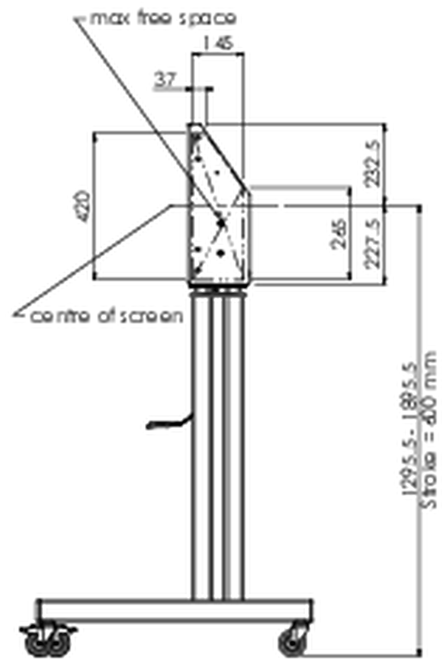

Напольный подъемник XL на колесах для плоских сенсорных экранов до 160 кг с защитной запирающейся крышкой.

Описание: Моторизованная тележка для сенсорных экранов размером до VESA 800x600. Что делает этот продукт таким уникальным, так это гибкость при выборе диагонали экрана и простота установки: всего за три шага продукт устанавливается и готов к использованию. Эта подставка на колесиках с электрической регулировкой высоты имеет плавную и бесшумную регулировку высоты и встроенный кронштейн для экрана, содержащий большинство шаблонов VESA, что делает ее подходящей практически для любого дисплея. У встроенного кронштейна VESA есть еще одна особенность: его можно использовать для размещения настольного ПК сзади. Максимальный поддерживаемый размер дисплея 98 дюймов, максимальный вес 160 кг. В этот комплект входит набор адаптеров [MD 052B7288](#).

01 TECHNICAL SPECIFICATION

| | |
|---------------------|-----------------------------|
| Type | Floor lift on wheels |
| Height adjustment | 600mm, 1295,5 - 1895,5mm |
| Max weight capacity | 160kg / монитор |
| VESA maximum | 800 x 600mm |
| Extra | скорость подъема до 20 мм/с |

02 РАЗМЕР / ВЕС

Вес (без упаковки)

71 кг

ЕАН код

4948570032587

Все товарные знаки и торговые марки являются собственностью их владельцев и они защищены. Ошибки и изменения допускаются. Спецификации могут быть изменены без уведомления. Все LCD мониторы соответствуют стандарту ISO-9241-307:2008 по политике битых пикселей.