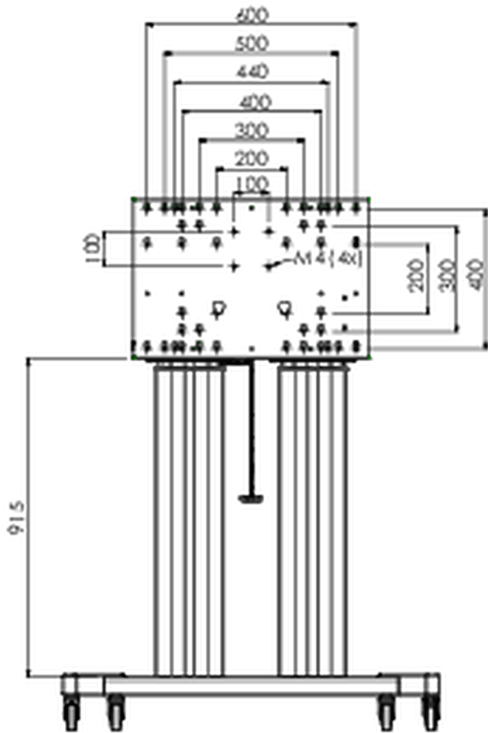

Напольный подъемник XL на колесах для плоских сенсорных экранов до 160 кг с защитной запирающейся крышкой.

Описание: Моторизованная тележка для сенсорных экранов размером до VESA 800x600. Что делает этот продукт таким уникальным, так это гибкость при выборе диагонали экрана и простота установки: всего за три шага продукт устанавливается и готов к использованию. Эта подставка на колесиках с электрической регулировкой высоты имеет плавную и бесшумную регулировку высоты и встроенный кронштейн для экрана, содержащий большинство шаблонов VESA, что делает ее подходящей практически для любого дисплея. У встроенного кронштейна VESA есть еще одна особенность: его можно использовать для размещения настольного ПК сзади. Максимальный поддерживаемый размер дисплея 98 дюймов, максимальный вес 160 кг. В этот комплект входит набор адаптеров [MD 052B7288](#).

01 TECHNICAL SPECIFICATION

| | |
|---------------------|-----------------------------|
| Type | Floor lift on wheels |
| Height adjustment | 600mm, 1295,5 - 1895,5mm |
| Max weight capacity | 160kg / монитор |
| VESA maximum | 800 x 600mm |
| Extra | скорость подъема до 20 мм/с |

02 РАЗМЕР / ВЕС

Вес (без упаковки)

71 кг

ЕАН код

4948570032587

Все товарные знаки и торговые марки являются собственностью их владельцев и они защищены. Ошибки и изменения допускаются. Спецификации могут быть изменены без уведомления. Все LCD мониторы соответствуют стандарту ISO-9241-307:2008 по политике битых пикселей.