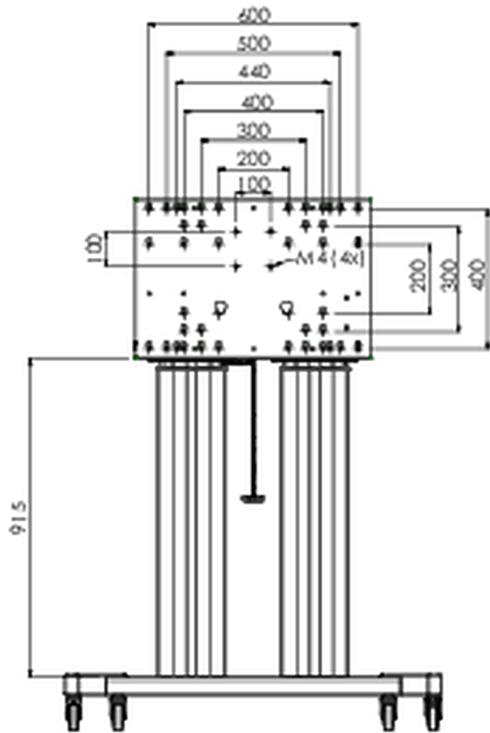

Напольный подъемник XL на колесах для плоских сенсорных экранов до 160 кг с защитной запирающейся крышкой.

Описание: Моторизованная тележка для сенсорных экранов размером до VESA 800x600. Что делает этот продукт таким уникальным, так это гибкость при выборе диагонали экрана и простота установки: всего за три шага продукт устанавливается и готов к использованию. Эта подставка на колесиках с электрической регулировкой высоты имеет плавную и бесшумную регулировку высоты и встроенный кронштейн для экрана, содержащий большинство шаблонов VESA, что делает ее подходящей практически для любого дисплея. У встроенного кронштейна VESA есть еще одна особенность: его можно использовать для размещения настольного ПК сзади. Максимальный поддерживаемый размер дисплея 98 дюймов, максимальный вес 160 кг. В этот комплект входит набор адаптеров [MD 052B7288](#).

01 TECHNICAL SPECIFICATION

| | |
|---------------------|-----------------------------|
| Type | Floor lift on wheels |
| Height adjustment | 600mm, 1295,5 - 1895,5mm |
| Max weight capacity | 160kg / монитор |
| VESA maximum | 800 x 600mm |
| Extra | скорость подъема до 20 мм/с |

02 РАЗМЕР / ВЕС

Вес (без упаковки)

71 кг

ЕАН код

4948570032587

Все товарные знаки и торговые марки являются собственностью их владельцев и они защищены. Ошибки и изменения допускаются. Спецификации могут быть изменены без уведомления. Все LCD мониторы соответствуют стандарту ISO-9241-307:2008 по политике битых пикселей.