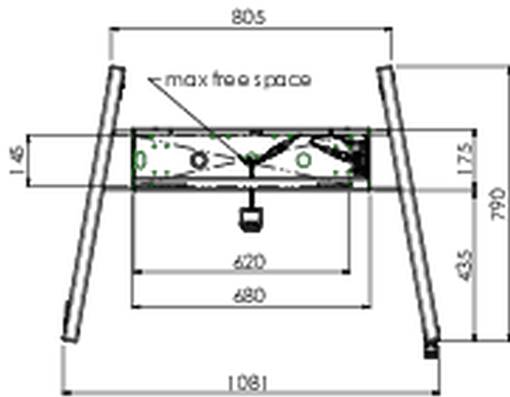

Напольный подъемник XL на колесах для плоских сенсорных экранов до 160 кг с защитной запирающейся крышкой.

Описание: Моторизованная тележка для сенсорных экранов размером до VESA 800x600. Что делает этот продукт таким уникальным, так это гибкость при выборе диагонали экрана и простота установки: всего за три шага продукт устанавливается и готов к использованию. Эта подставка на колесиках с электрической регулировкой высоты имеет плавную и бесшумную регулировку высоты и встроенный кронштейн для экрана, содержащий большинство шаблонов VESA, что делает ее подходящей практически для любого дисплея. У встроенного кронштейна VESA есть еще одна особенность: его можно использовать для размещения настольного ПК сзади. Максимальный поддерживаемый размер дисплея 98 дюймов, максимальный вес 160 кг. В этот комплект входит набор адаптеров [MD 052B7288](#).

01 TECHNICAL SPECIFICATION

| | |
|---------------------|-----------------------------|
| Type | Floor lift on wheels |
| Height adjustment | 600mm, 1295,5 - 1895,5mm |
| Max weight capacity | 160kg / монитор |
| VESA maximum | 800 x 600mm |
| Extra | скорость подъема до 20 мм/с |

02 РАЗМЕР / ВЕС

Вес (без упаковки)

71 кг

ЕАН код

4948570032587

Все товарные знаки и торговые марки являются собственностью их владельцев и они защищены. Ошибки и изменения допускаются. Спецификации могут быть изменены без уведомления. Все LCD мониторы соответствуют стандарту ISO-9241-307:2008 по политике битых пикселей.