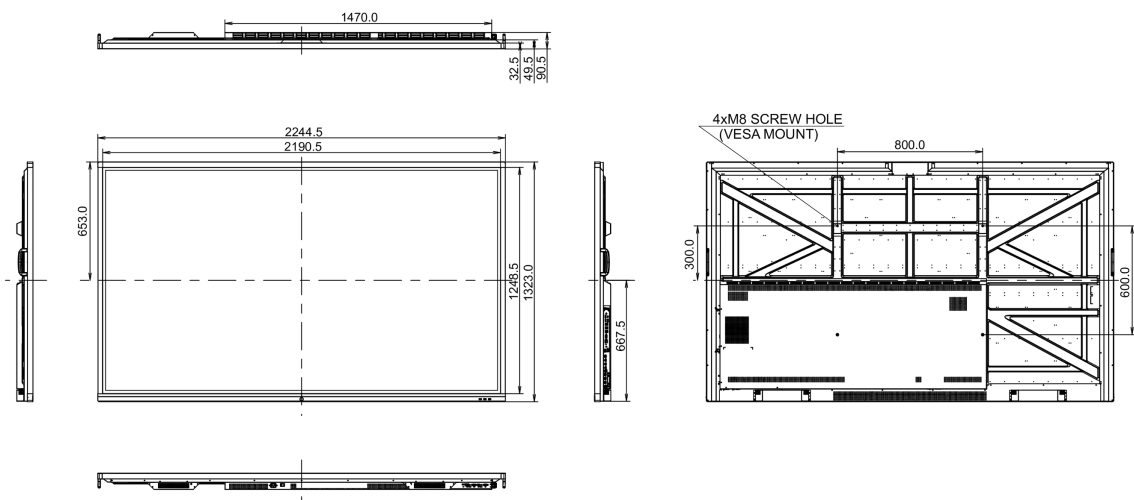

10 РАЗМЕР / ВЕС

Размер продукта Ш x В x Г 2244.7 x 1323 x 90.5мм

Размер коробки Ш x В x Г 2483 x 1493 x 376мм

Вес (без упаковки) 101.5кг

Вес (с упаковкой) 138.75кг

EAN код 4948570117772

11 МАРКИРОВКА ЭНЕРГОЭФФЕКТИВНОСТИ ЕС