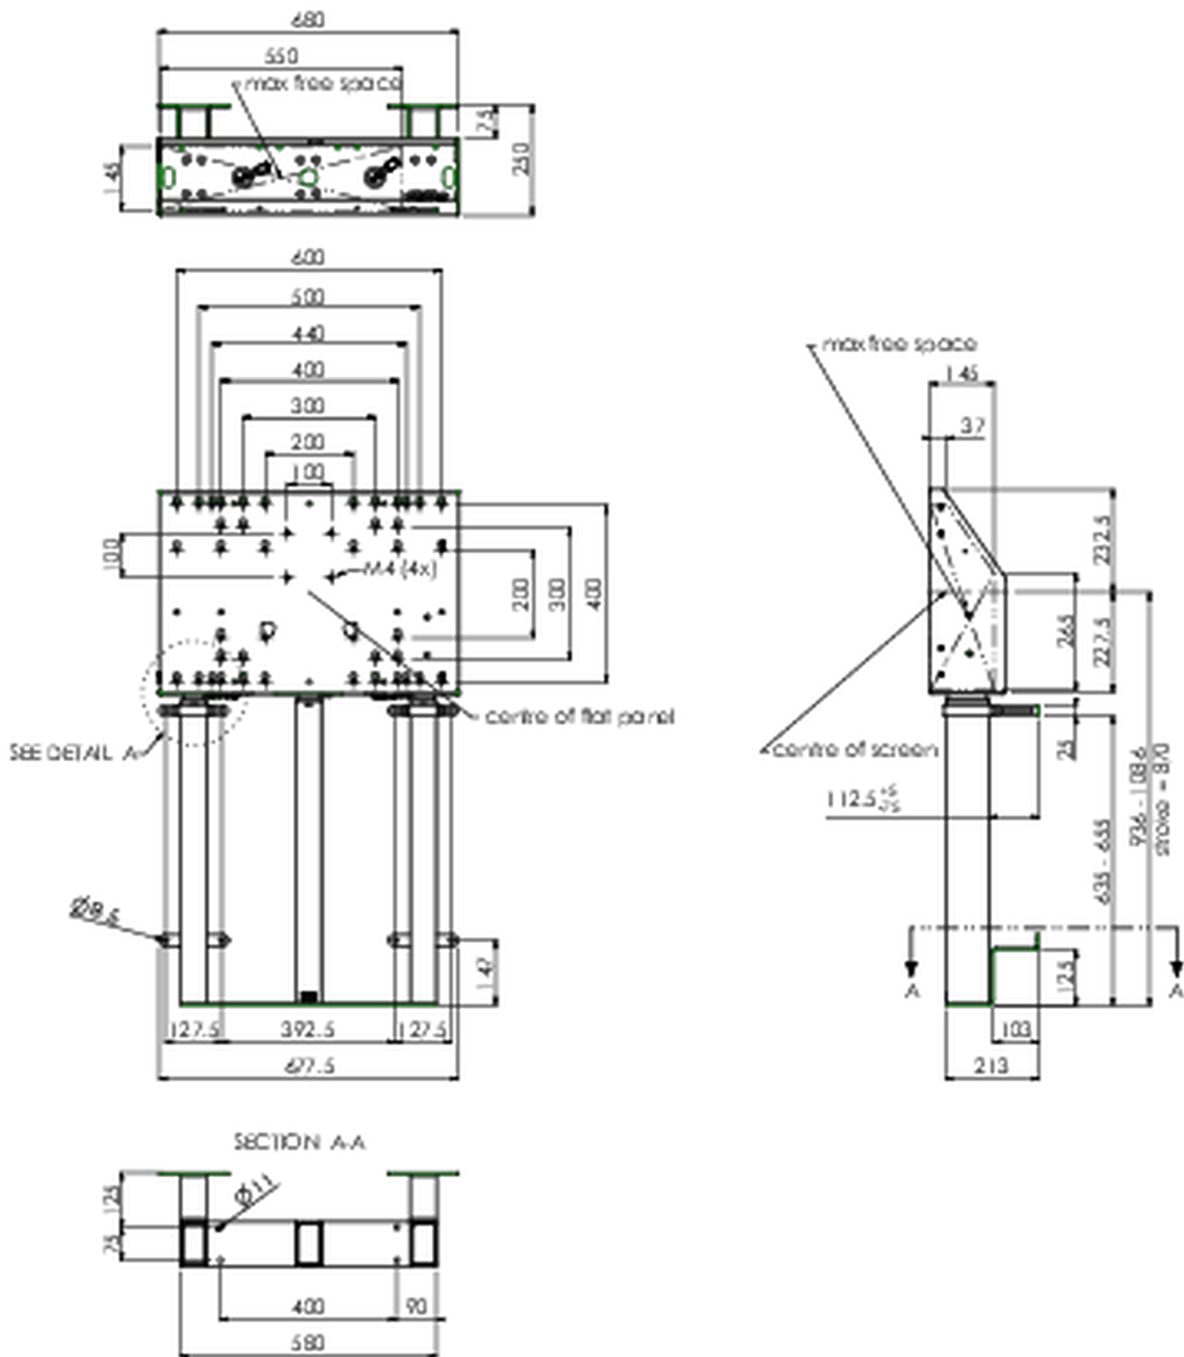

## Настенный подъемник формата XXL (для сенсорных экранов) до 180 кг.

Описание: это моторизованное настенное крепление с дополнительными напольными опорами, благодаря своим трем колоннам обеспечивает дополнительную устойчивость и надежность для работы с сенсорным дисплеем. Дисплей легко регулируется по высоте с помощью пульта дистанционного управления - он регулирует высоту бесшумно и при помощи электродвигателя. На задней стороне монтажного кронштейна зарезервировано место для размещения мини-ПК или тонкого клиента. В этот комплект входит набор переходников [MD 052B7288](#).

### 01 TECHNICAL SPECIFICATION

Type	Настенное крепление
Height adjustment	870mm, 936 - 1806mm
Max weight capacity	180kg / монитор
VESA maximum	800 x 600mm
Extra	скорость подъема до 38 мм/с

02 РАЗМЕР / ВЕС

Вес (без упаковки)

45кг

EAN код

4948570032594

Все товарные знаки и торговые марки являются собственностью их владельцев и они защищены. Ошибки и изменения допускаются. Спецификации могут быть изменены без уведомления. Все LCD мониторы соответствуют стандарту ISO-9241-307:2008 по политике битых пикселей.