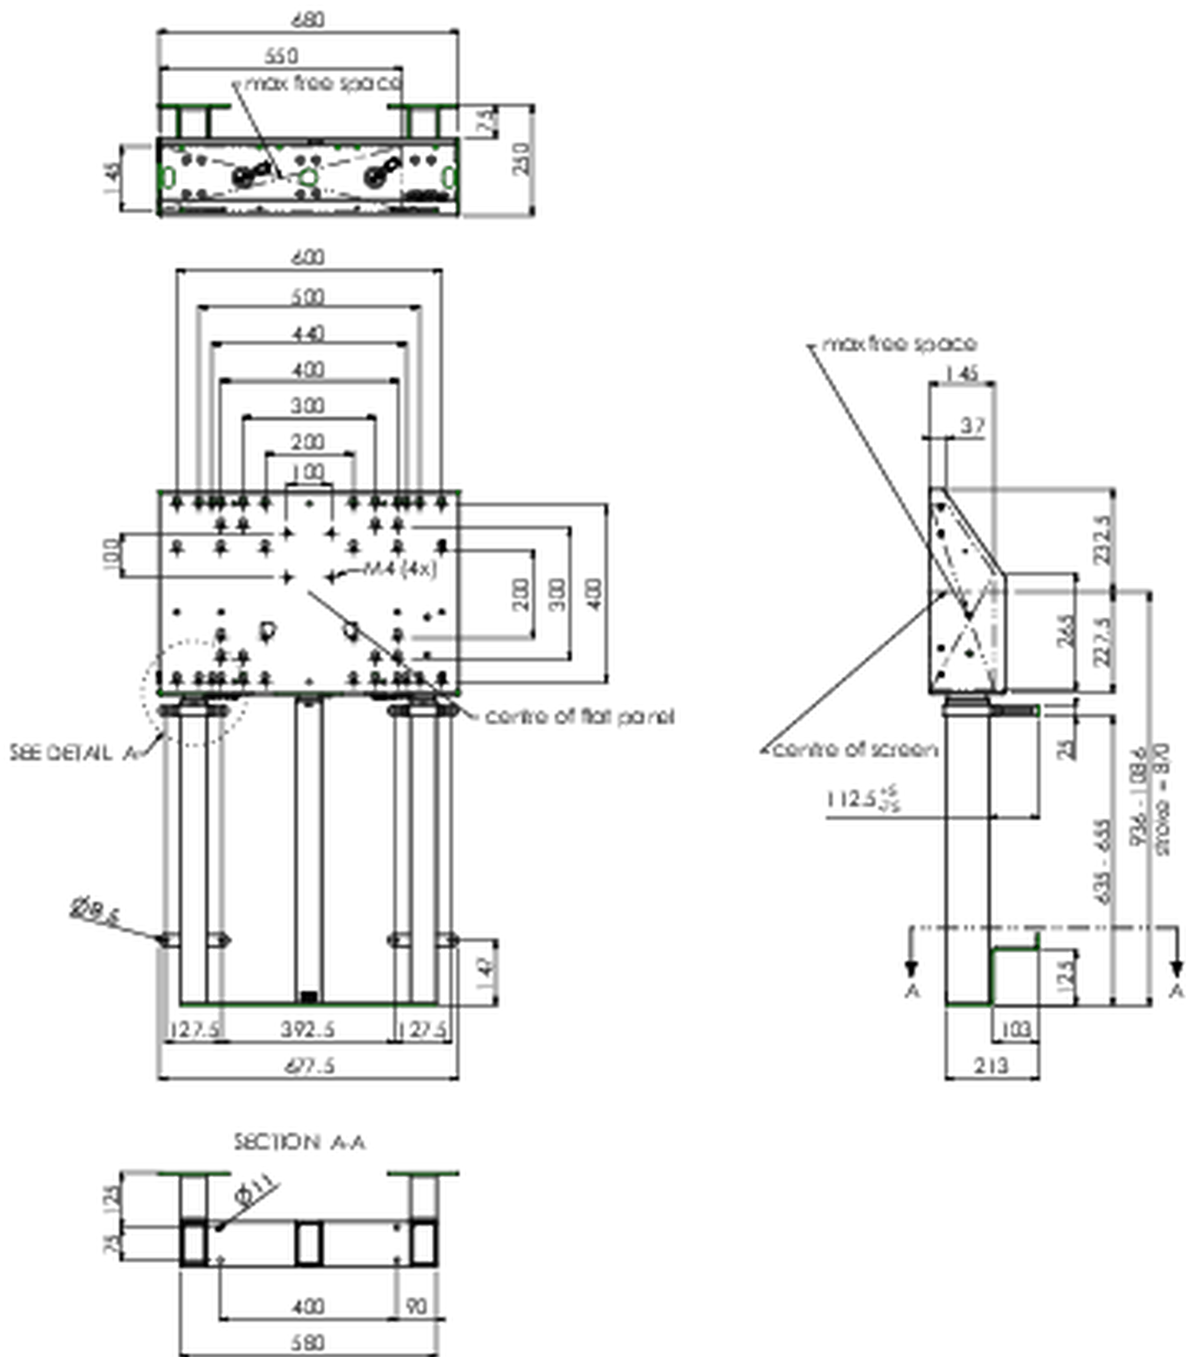

## Настенный подъемник формата XXL (для сенсорных экранов) до 180 кг.

Описание: это моторизованное настенное крепление с дополнительными напольными опорами, благодаря своим трем колоннам обеспечивает дополнительную устойчивость и надежность для работы с сенсорным дисплеем. Дисплей легко регулируется по высоте с помощью пульта дистанционного управления - он регулирует высоту бесшумно и при помощи электродвигателя. На задней стороне монтажного кронштейна зарезервировано место для размещения мини-ПК или тонкого клиента. В этот комплект входит набор переходников [MD 052B7288](#).

### 01 TECHNICAL SPECIFICATION

Type	Настенное крепление
Height adjustment	870mm, 936 - 1806mm
Max weight capacity	180kg / монитор
VESA maximum	800 x 600mm
Extra	скорость подъема до 38 мм/с

02 РАЗМЕР / ВЕС

Вес (без упаковки)

45кг

EAN код

4948570032594

Все товарные знаки и торговые марки являются собственностью их владельцев и они защищены. Ошибки и изменения допускаются. Спецификации могут быть изменены без уведомления. Все LCD мониторы соответствуют стандарту ISO-9241-307:2008 по политике битых пикселей.