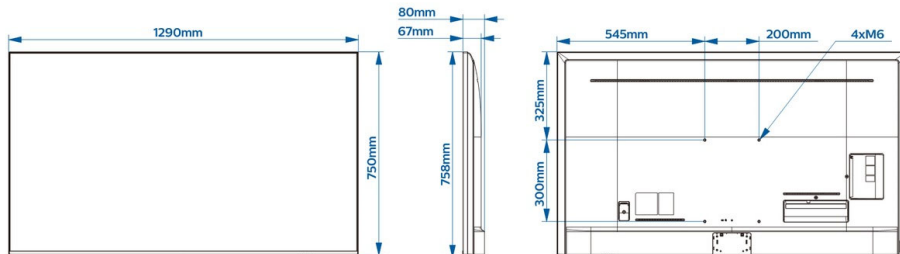

Размеры

- Размеры корпуса (Ш x В x Г): 1290 x 750 x 67/80 миллиметра
- Вес продукта: 17,4 кг
- Совместимое настенное крепление VESA: 200 x 300 мм, M6

Дата выпуска 2022-05-16

Версия: 1.0.1

12 NC: 8670 001 78197
EAN: 87 18863 03084 4