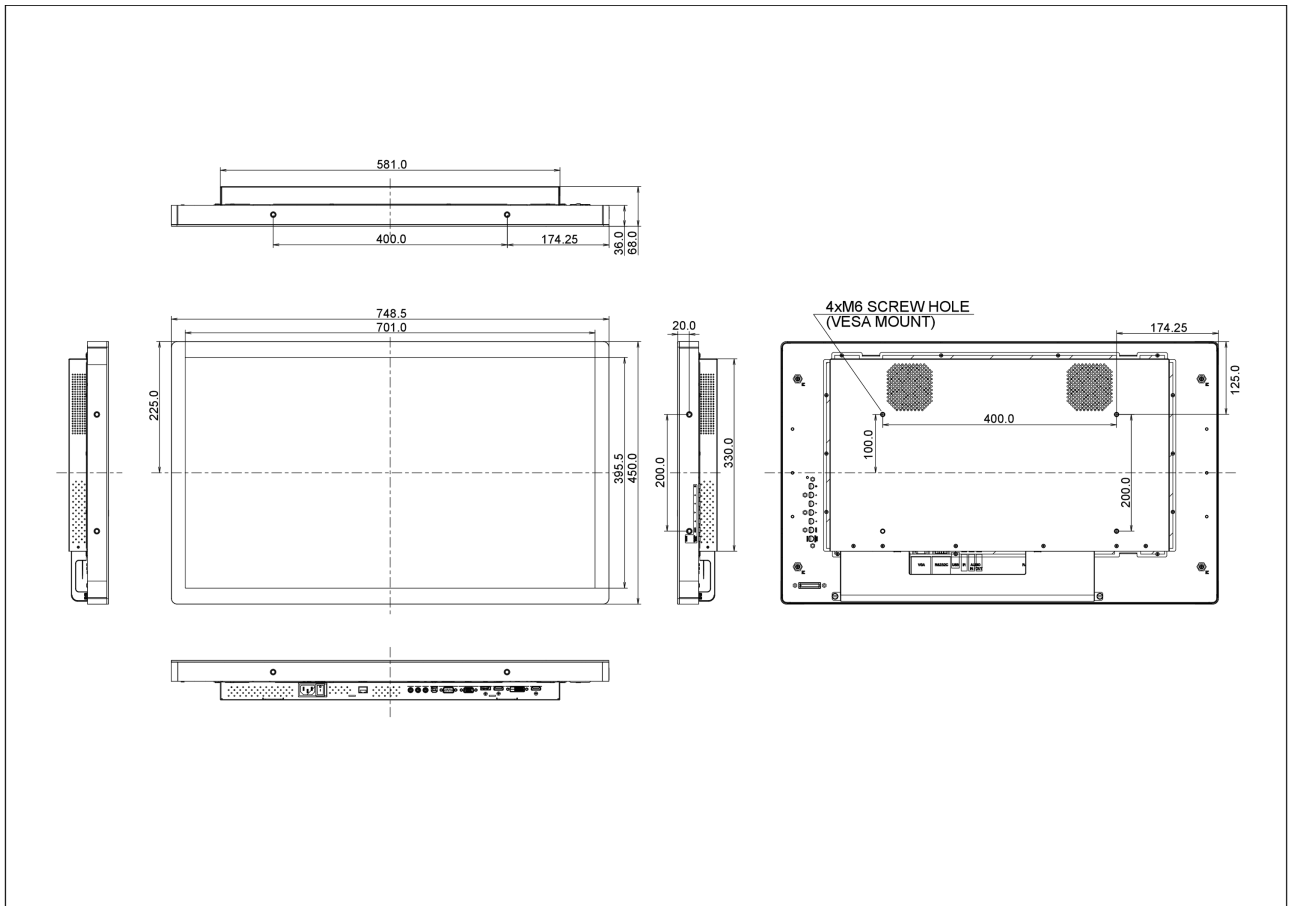

10 РАЗМЕР / ВЕС

Размер продукта Ш x В x Г	748.5 x 450 x 68мм
Вес (без упаковки)	14.5кг

Вес (с упаковкой)

18кг

EAN код

4948570117215

11 МАРКИРОВКА ЭНЕРГОЭФФЕКТИВНОСТИ ЕС

Manufacturer	iiyama
Model	ProLite TF3238MSC-B2AG
Класс энергоэффективности	B
Видимая диагональ экрана	80см; 31.5"; (32" segment)
Потребляемая мощность в режиме ВКЛ	56Вт
Ежегодное потребление энергии	81кWh/ГОД*
Мощность в режиме ожидания	1.0W ожидание
Power in OFF Mode	1.0W отключено
Разрешение	1920 x 1080