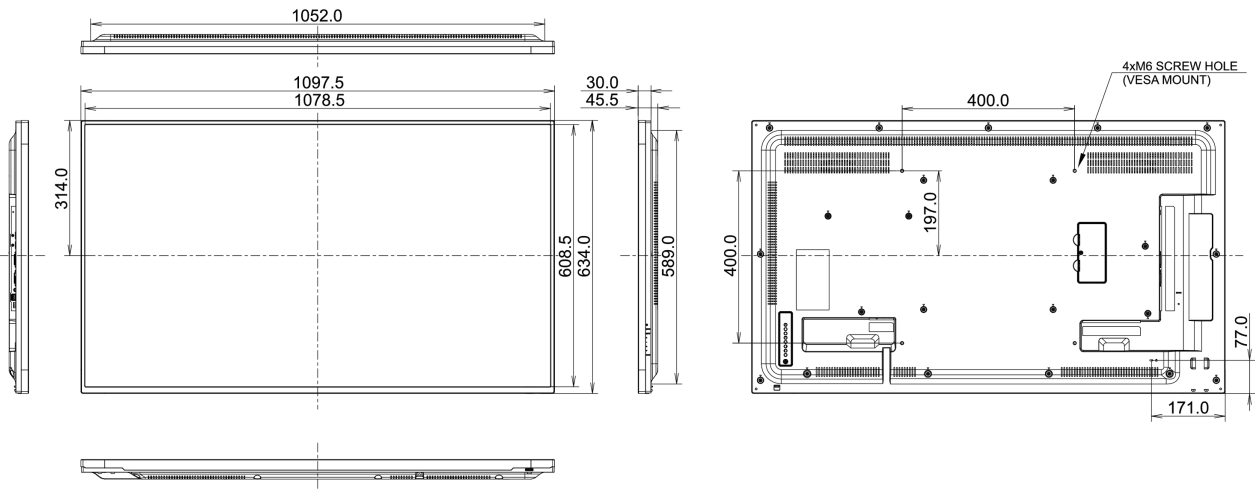

09 РАЗМЕР / ВЕС

Размер продукта Ш x В x Г	1097.6 x 633.9 x 45.5мм
Размер коробки Ш x В x Г	1292 x 883 x 203мм
Вес (без упаковки)	15.6кг

10 МАРКИРОВКА ЭНЕРГОЭФФЕКТИВНОСТИ ЕС

Manufacturer	iiyama
Model	ProLite LH4946HS-B1
Класс энергоэффективности	A+
Видимая диагональ экрана	123см; 48.5"; (49" segment)
Потребляемая мощность в режиме ВКЛ	66Вт
Ежегодное потребление энергии	96кWh/ГОД*
Мощность в режиме ожидания	0.5W ожидание
Power in OFF Mode	0.5W отключено
Разрешение	1920 x 1080