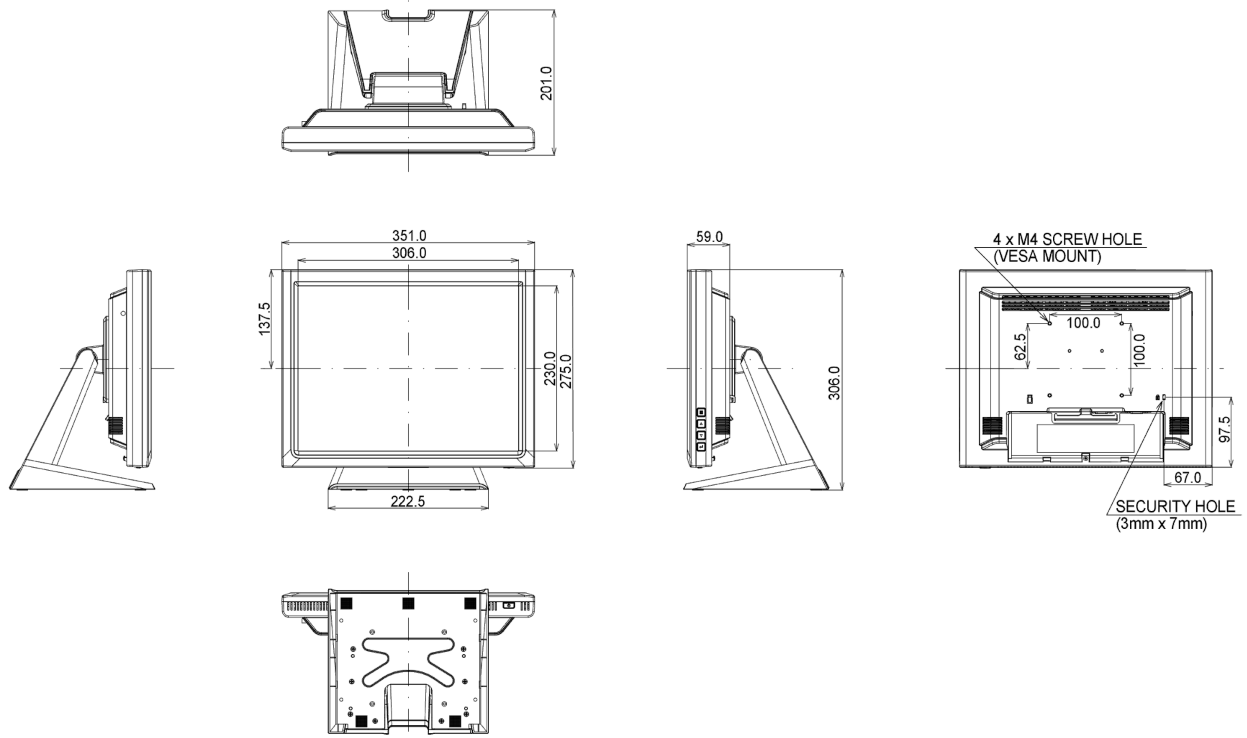

## 10 РАЗМЕР / ВЕС

Размер продукта Ш x В x Г	351 x 306 x 201мм
Вес (без упаковки)	4.8кг
EAN код	4948570115952