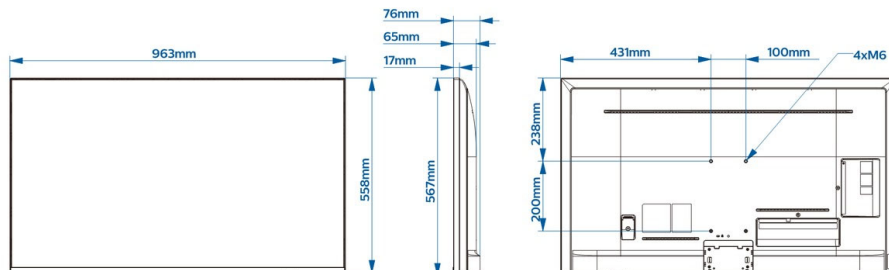

## Размеры

- Размеры корпуса (Ш x В x Г): 963 x 558 x 65/76 миллиметра
- Вес продукта: 9,1 кг
- Совместимое настенное крепление VESA: 100 x 200 мм, M6

Дата выпуска 2022-05-16

Версия: 1.0.1

12 NC: 8670 001 78195  
EAN: 87 18863 03082 0