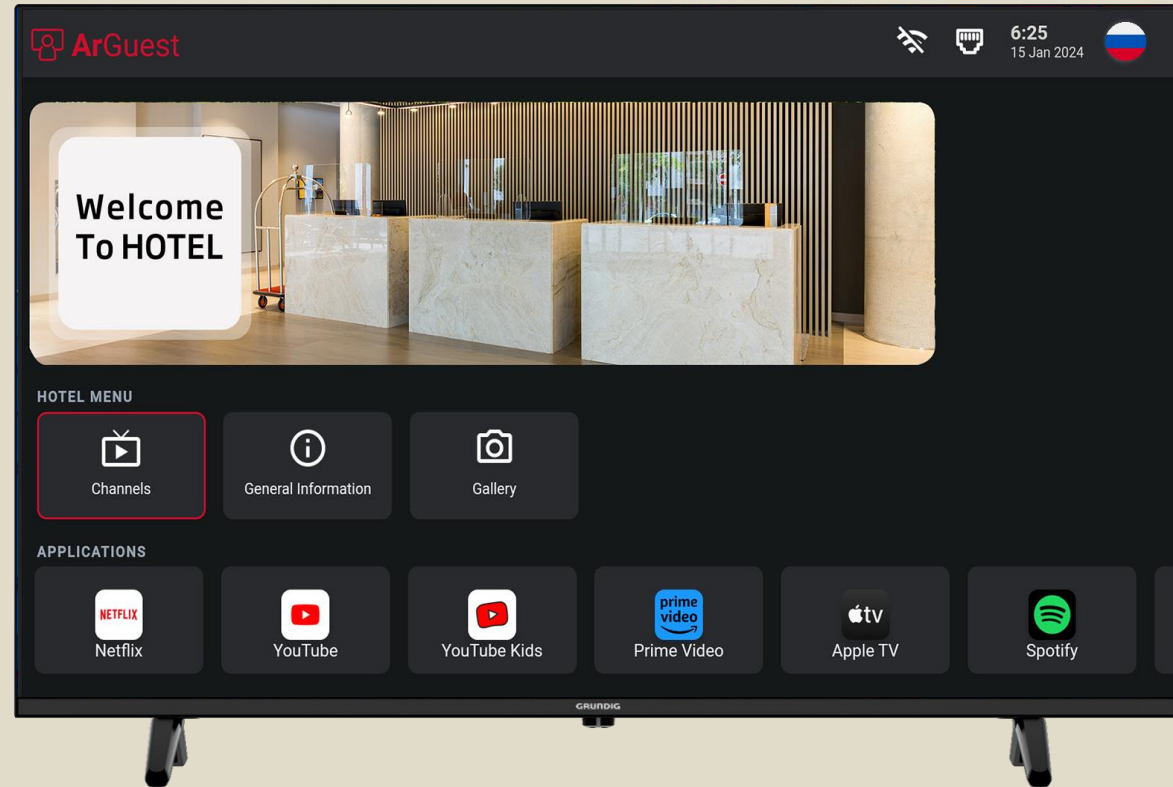

Отельные ТВ на Android

- Настраиваемый пользовательский интерфейс
- Возможность ограничить доступ к меню
- Трансляция контента с телефона на телевизор
- Поддержка IPTV или RF-каналов
- Ограничение и настройка уровня громкости
- Ограничение приложений
- Автоматическое удаление пользовательской информации в приложениях
- Конфигурация устройства (через USB)
- Возможность настройки контента, каналов и т. д. через веб-интерфейс самими отелями
- 3 года официальной гарантии от производителя

• Безрамочный дизайн

• Подставка на двух ножках