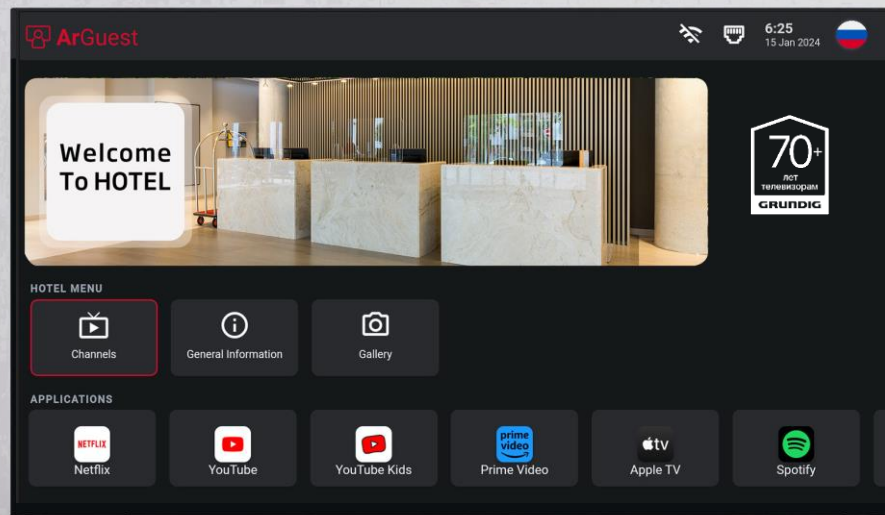

GRUNDIG

3
Года
гарантии

Категория
Гостиничные ТВ

GRUNDIG

It starts at home