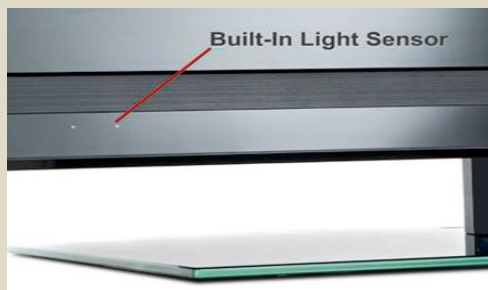

Телевизоры Grundig помогают еще более ответственно подходить к заботе об экологии, так как помимо специального эко режима, они имеют также датчик оптимизации освещенности ALS. Данный сенсор позволяет одновременно получить более высокое качество изображения и меньшее энергопотребление, регулируя телевизионное изображение в соответствии с условиями окружающей освещенности.

*Позволяет снизить энергопотребление до 10%.

Транспортировочная упаковка телевизоров Grundig не имеет лишнего пластика, что позволяет уменьшить производимых количество отходов, а также подходит для повторной переработки (картон, бумага).