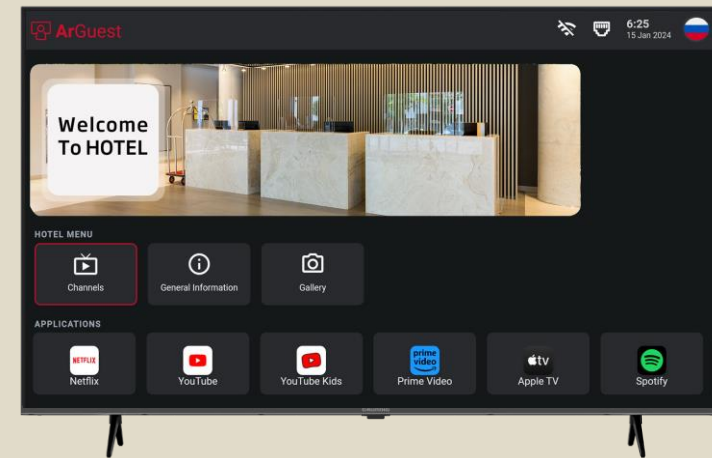

- Подставка на двух ножках