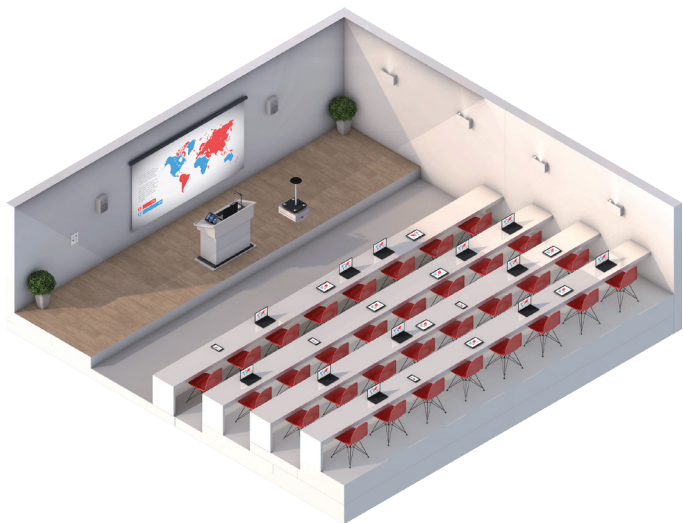

ВЫЕЗДНЫЕ МЕРОПРИЯТИЯ

- Простота транспортировки и оперативность запуска
- Предоставление Wi-Fi для участников
- Одновременное подключение до 8 участников через встроенный Wi-Fi

Это лишь немногие сферы применения устройств линейки VIA, раскрывающие только малую часть их потенциала.