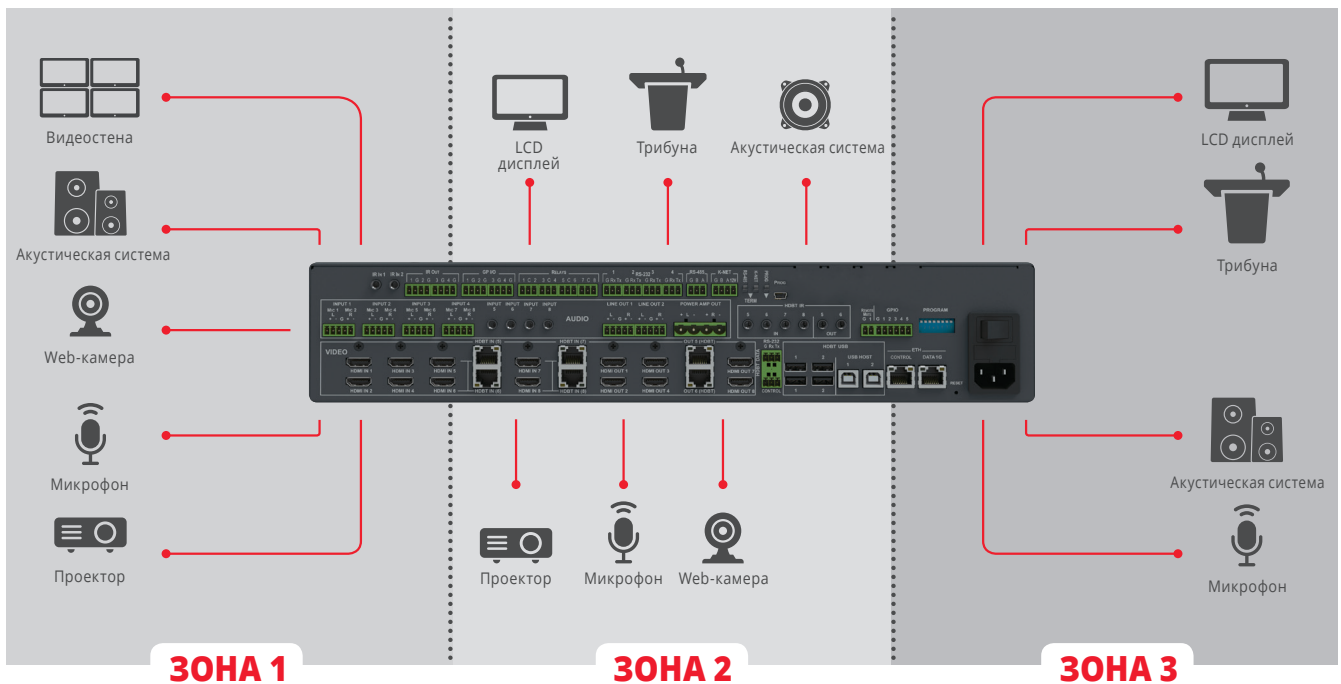

VS-88UT

МАТРИЧНЫЙ КОММУТАТОР СО ВСТРОЕННЫМ КОНТРОЛЛЕРОМ

VS-88UT – презентационный матричный коммутатор сигналов HDMI и HDBaseT 2.0, аналогового и цифрового аудио со встроенным контроллером помещения и услителем мощности. Матричный коммутатор сочетает в себе самые лучшие технологии Kramer, чтобы предложить единую и компактную систему.

ОСОБЕННОСТИ

- Поддержка разрешений до 4K@60Hz (4:2:0)
- Входы/выходы HDBaseT 2.0 / HDMI
- Входы/выходы аналоговых аудиосигналов
- Дистанция передачи сигналов HDBaseT: до 100 м (4K), до 180 м Full HD
- Возможность передачи Ethernet, ИК, RS-232, USB с коммутатора по линиям HDBaseT на приемники и передатчики, а также коммутации их с передатчика на приемник напрямую
- Автоматический выбор входа - по приоритету или последнему подключению
- Встроенный контроллер помещения с портами Ethernet RS-232, RS-485, ИК, GPIO и реле
- Встроенный усилитель мощности
- Регулировка уровня аналоговых аудиосигналов
- Поддержка POE – питание по кабелю HDBaseT совместимых приемников