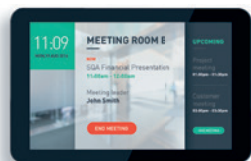

Характеристики

Организация

T-Line

Презентация