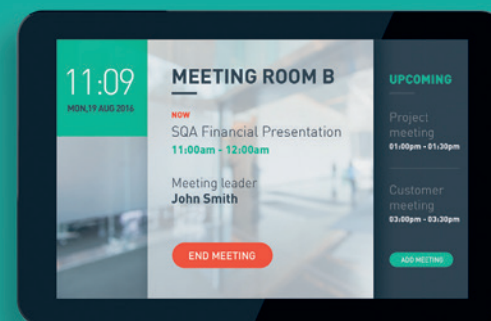

Продуктивность и эффективность для всей команды

Организация

Используйте возможности уже имеющейся у вас техники более эффективно, создавая имидж передовой компании, внедряющей цифровые технологии. Корпоративные дисплеи Philips — не только идеальное решение для представления контента и совместной работы, но и полезное дополнение, интегрируемое в вашу существующую инфраструктуру: программируемые информационные сообщения, указатели, корпоративные оповещения и внутренние коммуникации.