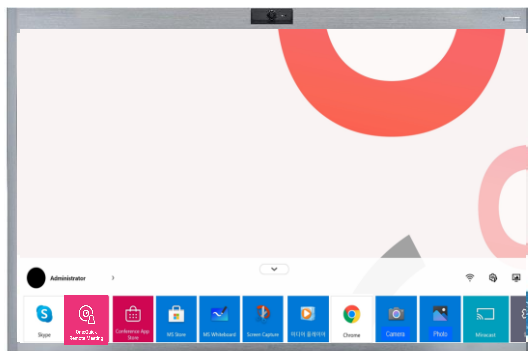

Решение Все-в-Одном LG One:Quick Works

LG One:Quick Works интеграционное решение Все-в-Одном для видеоконференцсвязи. Микрофон, камера, динамики, ПК, интерактивная доска и функции безопасности и приватности совмещены в одном устройстве для простого использования и управления. Все необходимое для комфортного восприятия и эффективной работы включено в одном устройстве: превосходное качество изображения, высококлассный звук, удобство эксплуатации и интеграции, безопасность и приватность и приятный пользовательский интерфейс.

Приложения для видеоконференцсвязи

LG One:Quick Works имеет предустановленные приложения для видеоконференцсвязи: Skype и LG Remote Meeting. Также приложения MS Teams, Cisco Webex, Zoom и Google Meet доступны к установке из ярлыков. Дополнительные приложения можно загрузить через магазин MS Store.

Разделение экрана

Функция разделения экрана позволяет одновременно выводить на экран два разных приложения. Можно вывести одновременно видеоконференцию и контент для демонстрации, или окно браузера, или приложение интерактивной доски.

Камера и микрофон

Встроенная микрофонная система из 10 микрофонов обеспечивает захват речи говорящего на удалении до 6 метров, камера обеспечивает разрешение 4K UHD, угол обзора в 120°, 4x увеличение, ручное и автоматическое наведение на говорящего.

Скрывающаяся камера

Обеспечение приватности и безопасности – важная задача для устройств видеоконференцсвязи. LG One:Quick Works имеет механизм скрывания камеры, если она не используется, надежно и однозначно блокируя возможность проводить съемку без ведома пользователя.