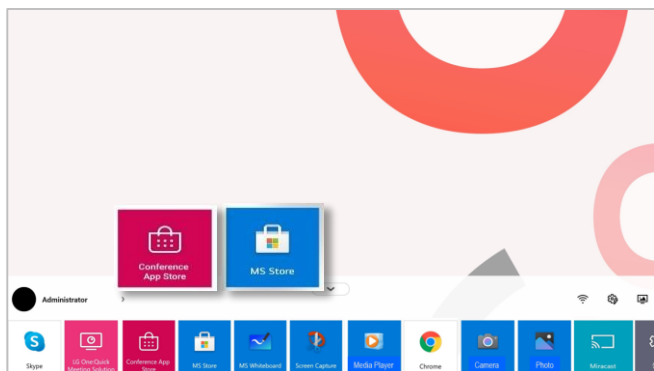

Решение Все-в-Одном LG One:Quick Works

LG One:Quick Works интеграционное решение Все-в-Одном для видеоконференцсвязи. Микрофон, камера, динамики, ПК, интерактивная доска и функции безопасности и приватности совмещены в одном устройстве для простого использования и управления. Все необходимое для комфортного восприятия и эффективной работы включено в одном устройстве: превосходное качество изображения, высококлассный звук, удобство эксплуатации и интеграции, безопасность и приватность и приятный пользовательский интерфейс.