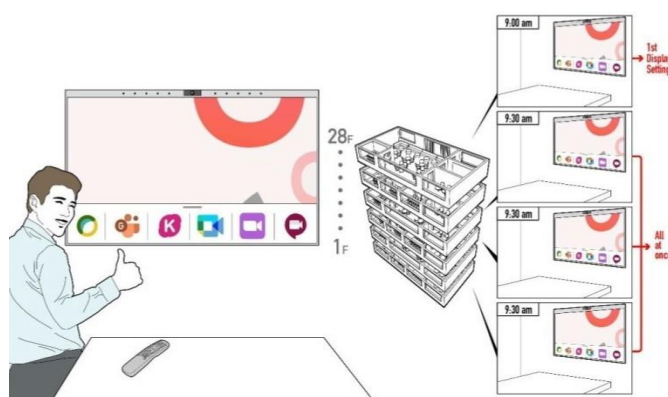

Клонирование настроек

Функция клонирования настроек обеспечивает простое и быстрое развертывание системы. После установки первого дисплея, такие настройки, как параметры экрана, панели запуска и шаблонов конференц-комнат, могут быть клонированы на другие One:Quick Works дисплеи.