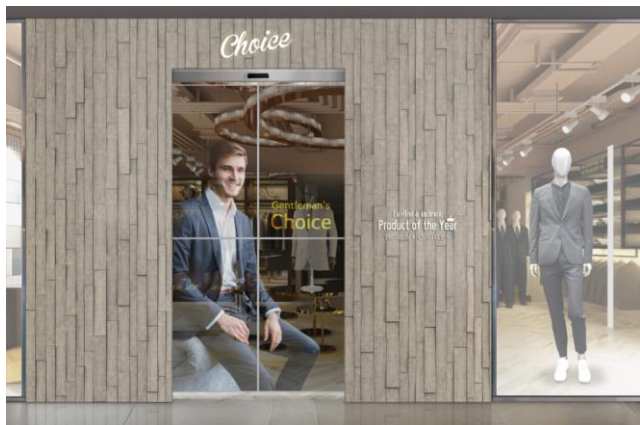

## Дверь НОВЫХ ВОЗМОЖНОСТЕЙ с Transparent OLED

Высоконадежный механизм (UL и TÜVсертификаты)

Бесшовная конструкция с высокой прозрачностью (38%) и яркими цветами

Изысканный дизайн, привлекающий внимание

Премиальный магазин

Переговорная комната

Элитный клуб

Музей