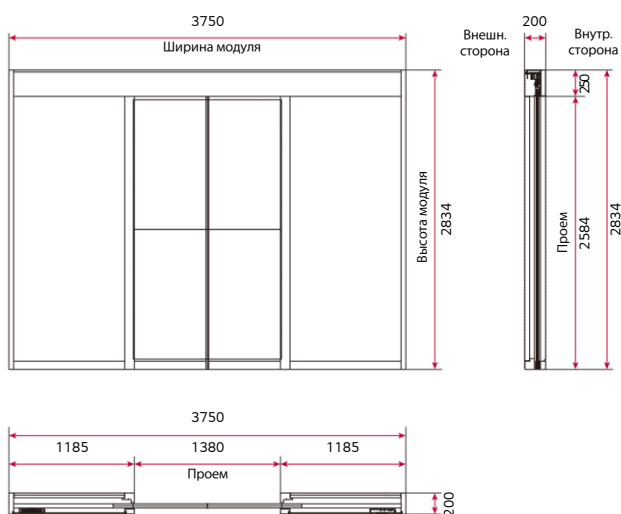

## Габаритные размеры

(единицы измерения: мм)

LG Transparent OLED 55EW5G-V × ASSA ABLOY SL500

2×2 Двойная дверь портрет (3750 мм)

2×2 Двойная дверь портрет широкая (3960 мм)

\* Габаритные размеры могут отличаться от изображения выше, пожалуйста, обратитесь к специалистам LG перед заказом.