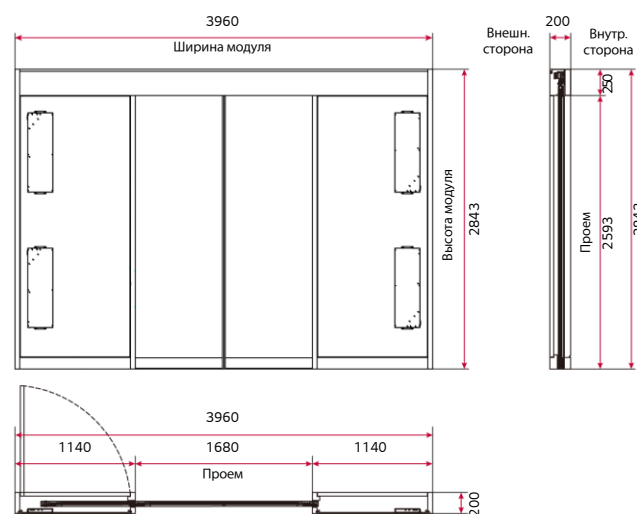

## Габаритные размеры

(единицы измерения: мм)

LG Transparent OLED 55EW5G-V × ASSA ABLOY SL500

2×2 Двойная дверь портрет (3750 мм)

2×2 Двойная дверь портрет широкая (3960 мм)

\* Габаритные размеры могут отличаться от изображения выше, пожалуйста, обратитесь к специалистам LG перед заказом.